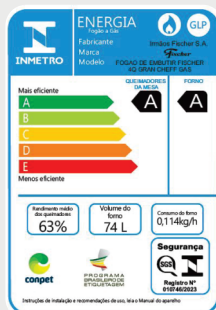

## ESPECIFICAÇÕES TÉCNICAS:

|   |
|---|
| Tensão: 127V ou 220V  |
| Potência Sistema Elétrico: 1.027,5W em 127V / 1.027,5W em 220V  |
| Potência total: 11.190W   |
| Potência individual dos queimadores: 1 queimador rápido (2900 W)<br>3 queimadores semirrápidos (1830 w) |
| Cód. EAN (Vidro Preto): Inox 127V: 7896513321694<br>Inox 220V: 7896513321717                            |
| Classificação Fiscal: 8516.60.00 EX 01  |
| Frequência: 60 Hz   |
| Consumo de Gás: 0,784 kg/h  |
| Corrente em 127V: 8,1 A   |
| Corrente em 220V: 4,67 A  |
| Tipo de Gás: GLP ou GN  |
| Pressão do Gás GLP: 27,5 mbar = 2,75 kPa  |
| Pressão do Gás GN: 20 mbar = 2,0 kPa  |
| Tipo de plugue: Padrão ABNT (3 pinos)   |
| Comprimento do Cabo de alimentação: 800 mm ± 1000 mm  |
| Dimensões internas do produto: (AxLxP): 350 x 410 x 515 mm  |
| Dimensões externas do produto: (AxLxP): 725x630x667mm   |
| Dimensões externas da embalagem: (AxLxP): 780x680x700mm   |
| Dimensões do nicho de instalação: (LxP): 640x570x573mm  |
| Volume unitário do produto embalado: 0,371 m <sup>3</sup>   |
| Quantidade de produtos por pallet: 2 unidades   |
| Empilhamento máximo: 3 unidades   |
| Peso líquido: 33,95 kg  |
| Peso bruto: 36,70 kg  |
| Acessórios da embalagem: Manual de instruções   |
| Tipo de embalagem: EPS e papelão  |