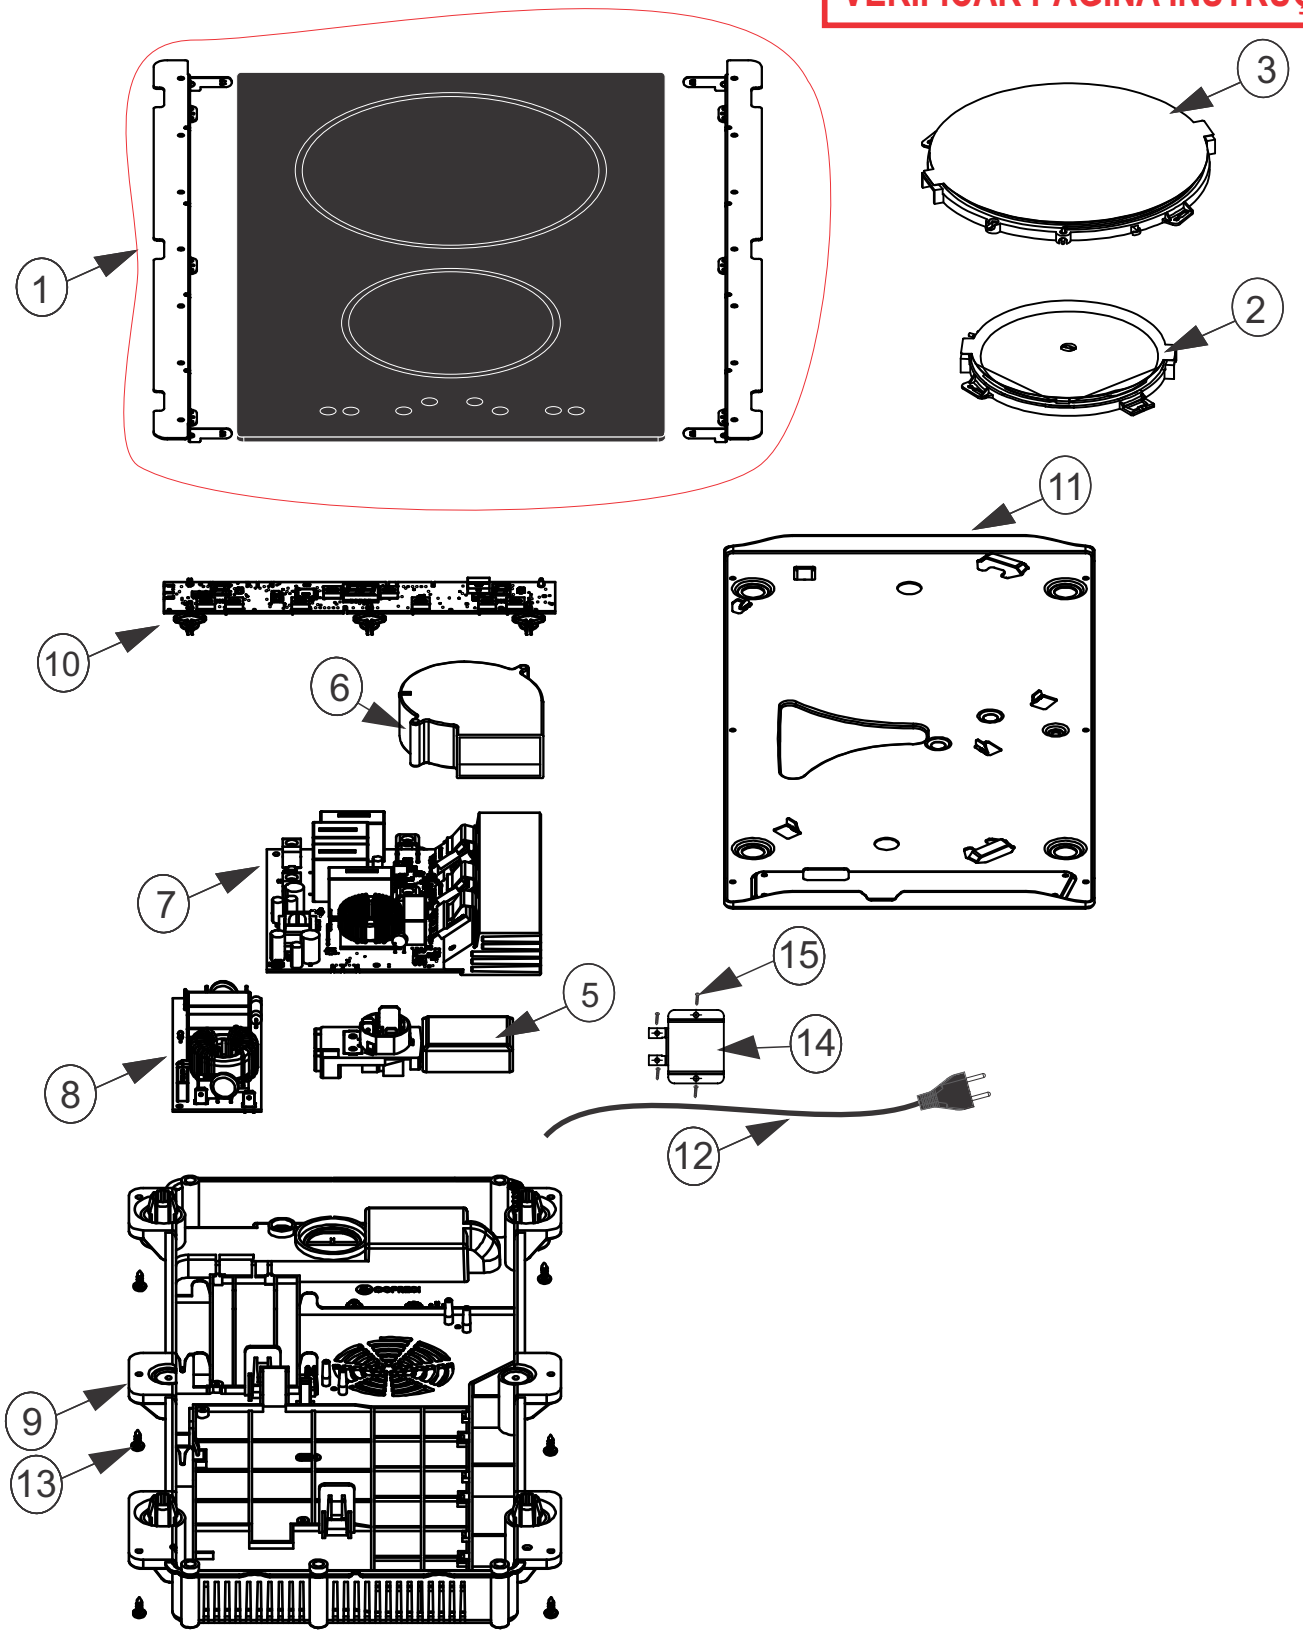

14015- FOGAO COOKTOP FISCHER 2Q INDUCAO MESA VITROCERAMICA

FOGAO COOKTOP FISCHER 2Q INDUCAO MESA VITROCERAMICA
Cód - 14015-15915

**ATENÇÃO!!
AO EFETUAR PEDIDOS
VERIFICAR PÁGINA INSTRUÇÕES.**

POS	ITEM	DESCRIÇÃO	QTD
1	19166	Conjunto mesa vitrocerâmico com frame fog indução 2Q	1
2	14878	Queimador bobina diâmetro 145mm S (82590111)	1
3	14879	Queimador bobina diâmetro 210mm L (82590120)	1
5	14881	Bloco dos terminais fogão 2Q indução (82590870)	1
6	14882	Cooler refrigeração fogão indução (82590148)	1
7	14883	Placa central fogão 2Q indução (82590852)	1
8	14884	Placa filtro fogão 2Q indução (82590861)	1
9	14885	Fundo plástico fogão 2Q indução	1
10	14886	Placa de acionamento fogão 2Q indução (82590843)	1
11	14887	Base alumínio fogão 2Q indução	1
12	13998	Cabo de alimentação 220V	1
	22984	Cabo de alimentação 220V fogao indução 2Q C/ bucha	1
13	226	Paraf cab. Cilind. abaulada phi AA 3,5x13mm	6
14	23215	Suporte caixa Borne	1
15	7938	Paraf cab lentilha SERR AA FC DIN 7981 M3,5 X 13 ZB	4
	14629	Fixing kit p/ fixar fogão no nicho (82502546)	1
	19296	Embal tampa fogão linha Dominó	1
	19297	Embal fundo fogão linha Dominó	1
	75	Calço EPS lateral 525X115X15	2
	19440	Calço EPS frontal 290X115X15	2
	13989	Manual de Instruções	1
	15179	Saco Poliet.transparente fogão 2Q Indução	1
	15342	Encarte embalagem fogaõ indução 2Q	1

CABO ALIMENTAÇÃO

ATENÇÃO!! Ao solicitar o cabo de alimentação, verifique se o produto possui o cabo de alimentação com bucha ou sem bucha. Conforme ilustrações a baixo

23215- SUPORTE CAIXA BORNE.

22984 - CABO ALIMENTAÇÃO 220V FOG IND 2Q
C/ BUCHA

7938- PARAF CAB LENTILHA SERR AA FC
M3,5 X 13 ZB