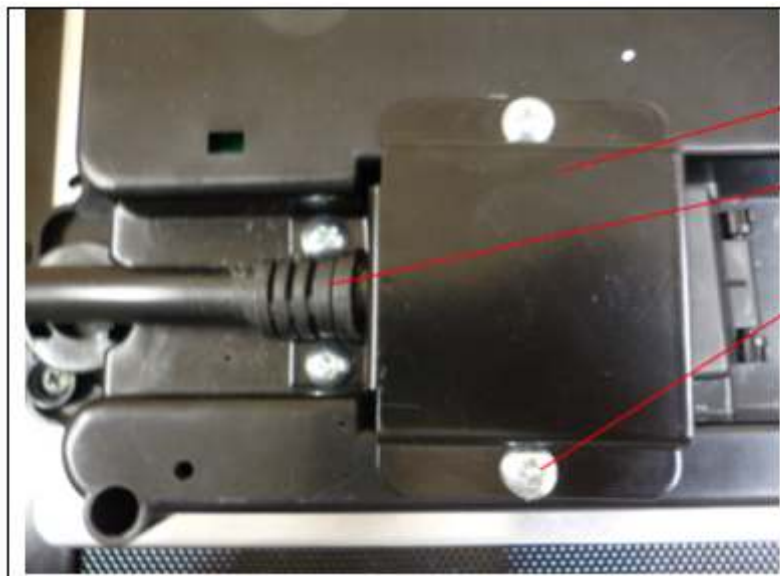

14015- FOGAO COOKTOP FISCHER 2Q INDUCAO MESA VITROCERAMICA

FOGAO COOKTOP FISCHER 2Q INDUCAO MESA VITROCERAMICA
Cód - 14015-15915

**ATENÇÃO!!
AO EFETUAR PEDIDOS
VERIFICAR PÁGINA INSTRUÇÕES.**

POS	ITEM	DESCRIÇÃO	QTD
1	19166	Conjunto mesa vitrocerâmico com frame fog indução 2Q	1
2	14878	Queimador bobina diâmetro 145mm S (82590111)	1
3	14879	Queimador bobina diâmetro 210mm L (82590120)	1
5	14881	Bloco dos terminais fogão 2Q indução (82590870)	1
6	14882	Cooler refrigeração fogão indução (82590148)	1
7	14883	Placa central fogão 2Q indução (82590852)	1
8	14884	Placa filtro fogão 2Q indução (82590861)	1
9	14885	Fundo plástico fogão 2Q indução	1
10	14886	Placa de acionamento fogão 2Q indução (82590843)	1
11	14887	Base alumínio fogão 2Q indução	1
12	13998	Cabo de alimentação 220V	1
	22984	Cabo de alimentação 220V fogao indução 2Q C/ bucha	1
13	226	Paraf cab. Cilind. abaulada phi AA 3,5x13mm	6
14	23215	Suporte caixa Borne	1
15	7938	Paraf cab lentilha SERR AA FC DIN 7981 M3,5 X 13 ZB	4
	14629	Fixing kit p/ fixar fogão no nicho (82502546)	1
	19296	Embal tampa fogão linha Dominó	1
	19297	Embal fundo fogão linha Dominó	1
	75	Calço EPS lateral 525X115X15	2
	19440	Calço EPS frontal 290X115X15	2
	13989	Manual de Instruções	1
	15179	Saco Poliet.transparente fogão 2Q Indução	1
	15342	Encarte embalagem fogaõ indução 2Q	1

CABO ALIMENTAÇÃO

ATENÇÃO!! Ao solicitar o cabo de alimentação, verifique se o produto possui o cabo de alimentação com bucha ou sem bucha. Conforme ilustrações a baixo

23215- SUPORTE CAIXA BORNE.

22984 - CABO ALIMENTAÇÃO 220V FOG IND 2Q
C/ BUCHA