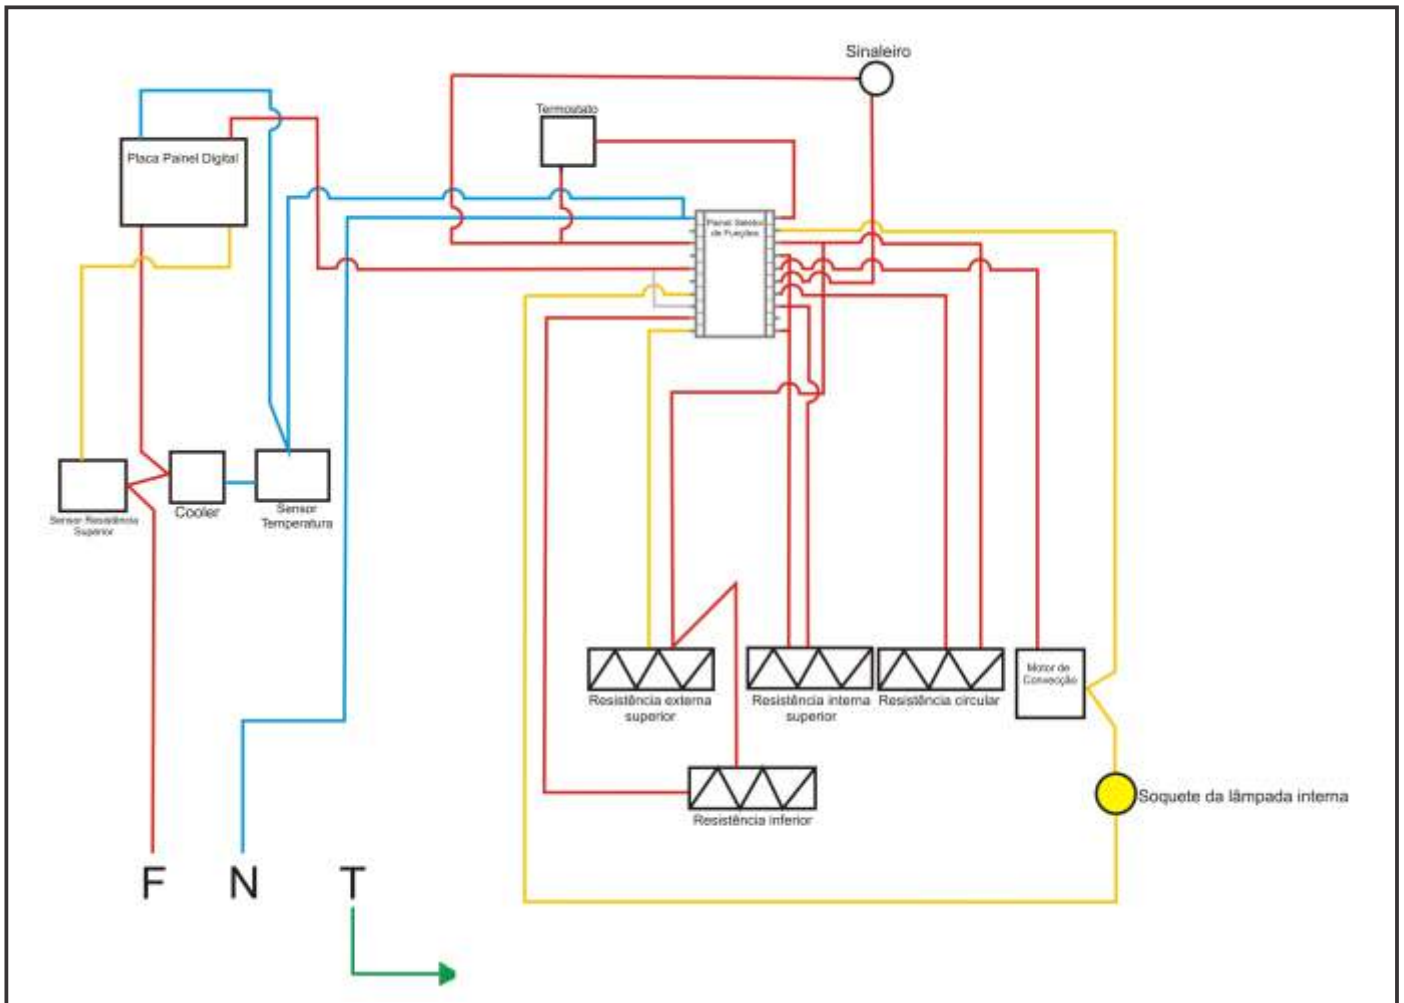

A Irmãos Fischer S/A Indústria e Comércio reserva-se o direito de alterar estas especificações e características dos produtos sem prévio aviso. Imagens meramente ilustrativas.

SAC: 0800 47 3535 ou 0800 729 3535