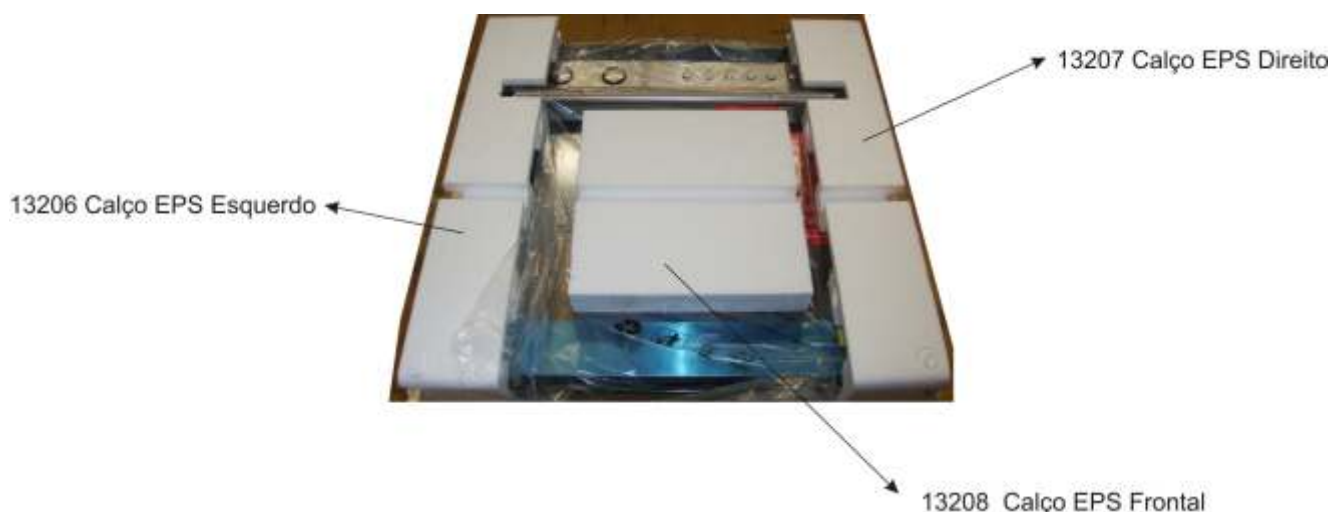

POS	COD	DESCRIÇÃO	QTD
45	11274	Vidro externo da porta com suportes e perfil inox	1
46	12711	Bainha base do botão manipulador	2
47	12784	Puxador	1
48	12785	Borracha do vidro central	3
49	12786	Vidro central	1
50	13204	grade lateral	2
51	11245	Canal decorativo	1
52	12789	Guarnição	1
53	11240	Termostato II - Bulbo	1
54	12560	Botão manipulador	2
55	11239	Indicador de temperatura	1
56	12791	Caixa PCB	1
57	11238	Tecla do painel	6
60	11887	Base dos Botões	2
61	12710	Base do botão manipulador	2
62	11237	Placa painel digital	1
63	12790	Tampa esquerda	1
64	11244	Grelha da bandeja	1
65	11276	Bandeja	1
66	11243	Grade	2
67	11242	Vidro do painel com suportes e perfil inox	1
68	11145	Resistência superior	1
69	13205	parafusos grade lateral	8
70	14613	Borracha do batente da porta	2
71	22728	Batente grade forno Maximus 56L	1
	13206	Calço EPS Esquerdo	1
	13207	Calço EPS Direito	1
	13208	Calço EPS Frontal	1
	11888	Embalagem Papelão Forno Maximus (Assit. Téc)	1
	10478	Manual de instruções Maximus	1
	14067	Kit de fixação forno maximus	1