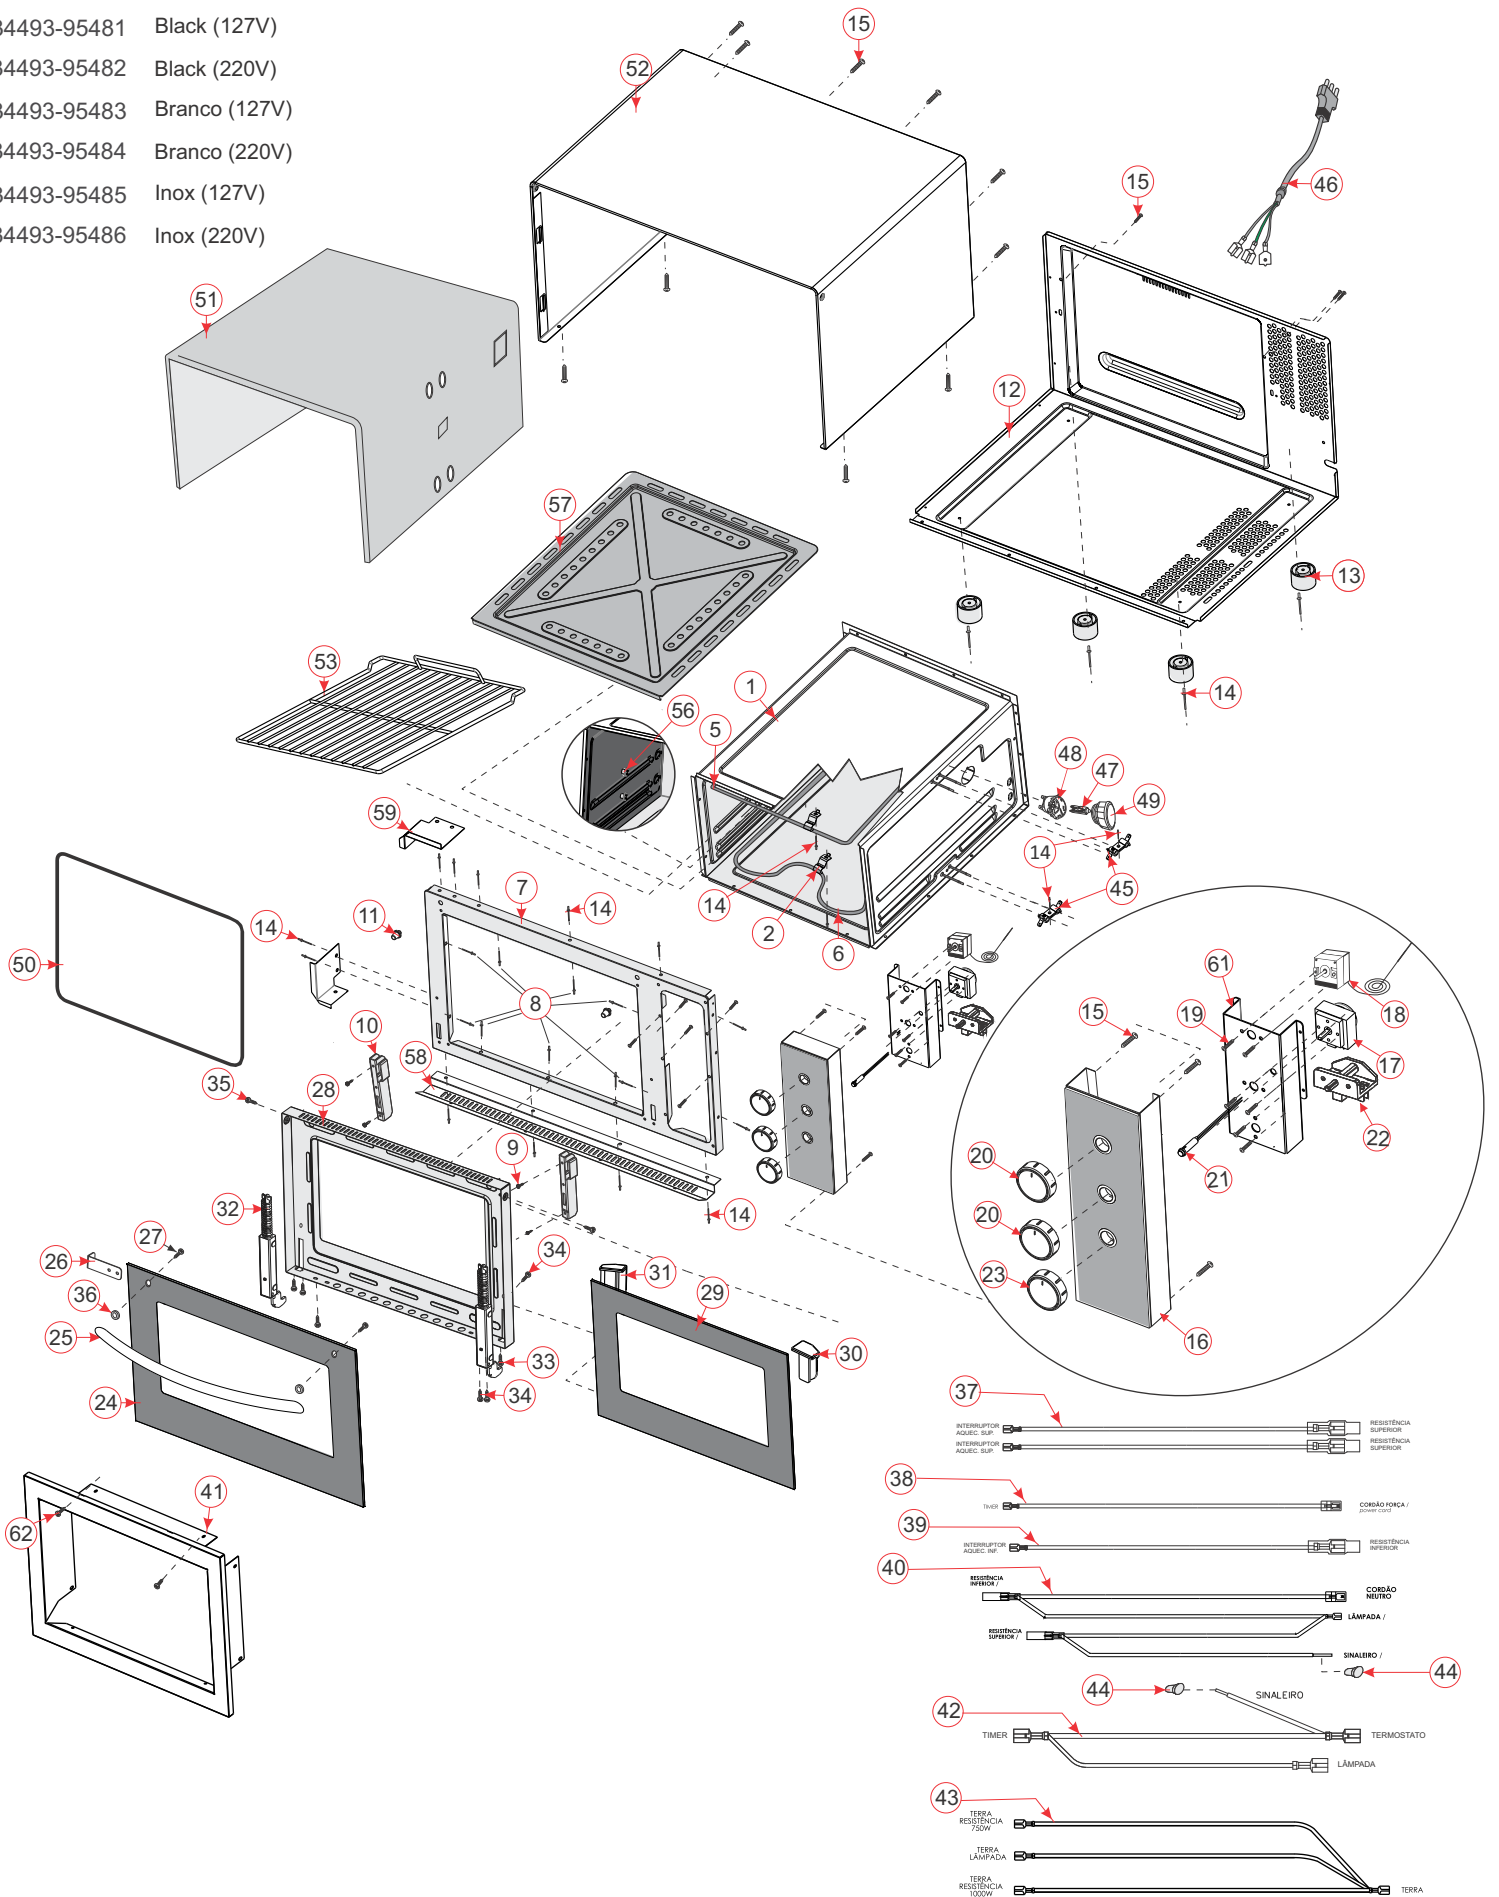

**34493- FORNO ELETTRICO FISCHER FIT
LINE EMBUTIR 48L**

FORNO ELETRICO FISCHER FIT LINE EMBUTIR 48L

- 34493-95481 Black (127V)
- 34493-95482 Black (220V)
- 34493-95483 Branco (127V)
- 34493-95484 Branco (220V)
- 34493-95485 Inox (127V)
- 34493-95486 Inox (220V)