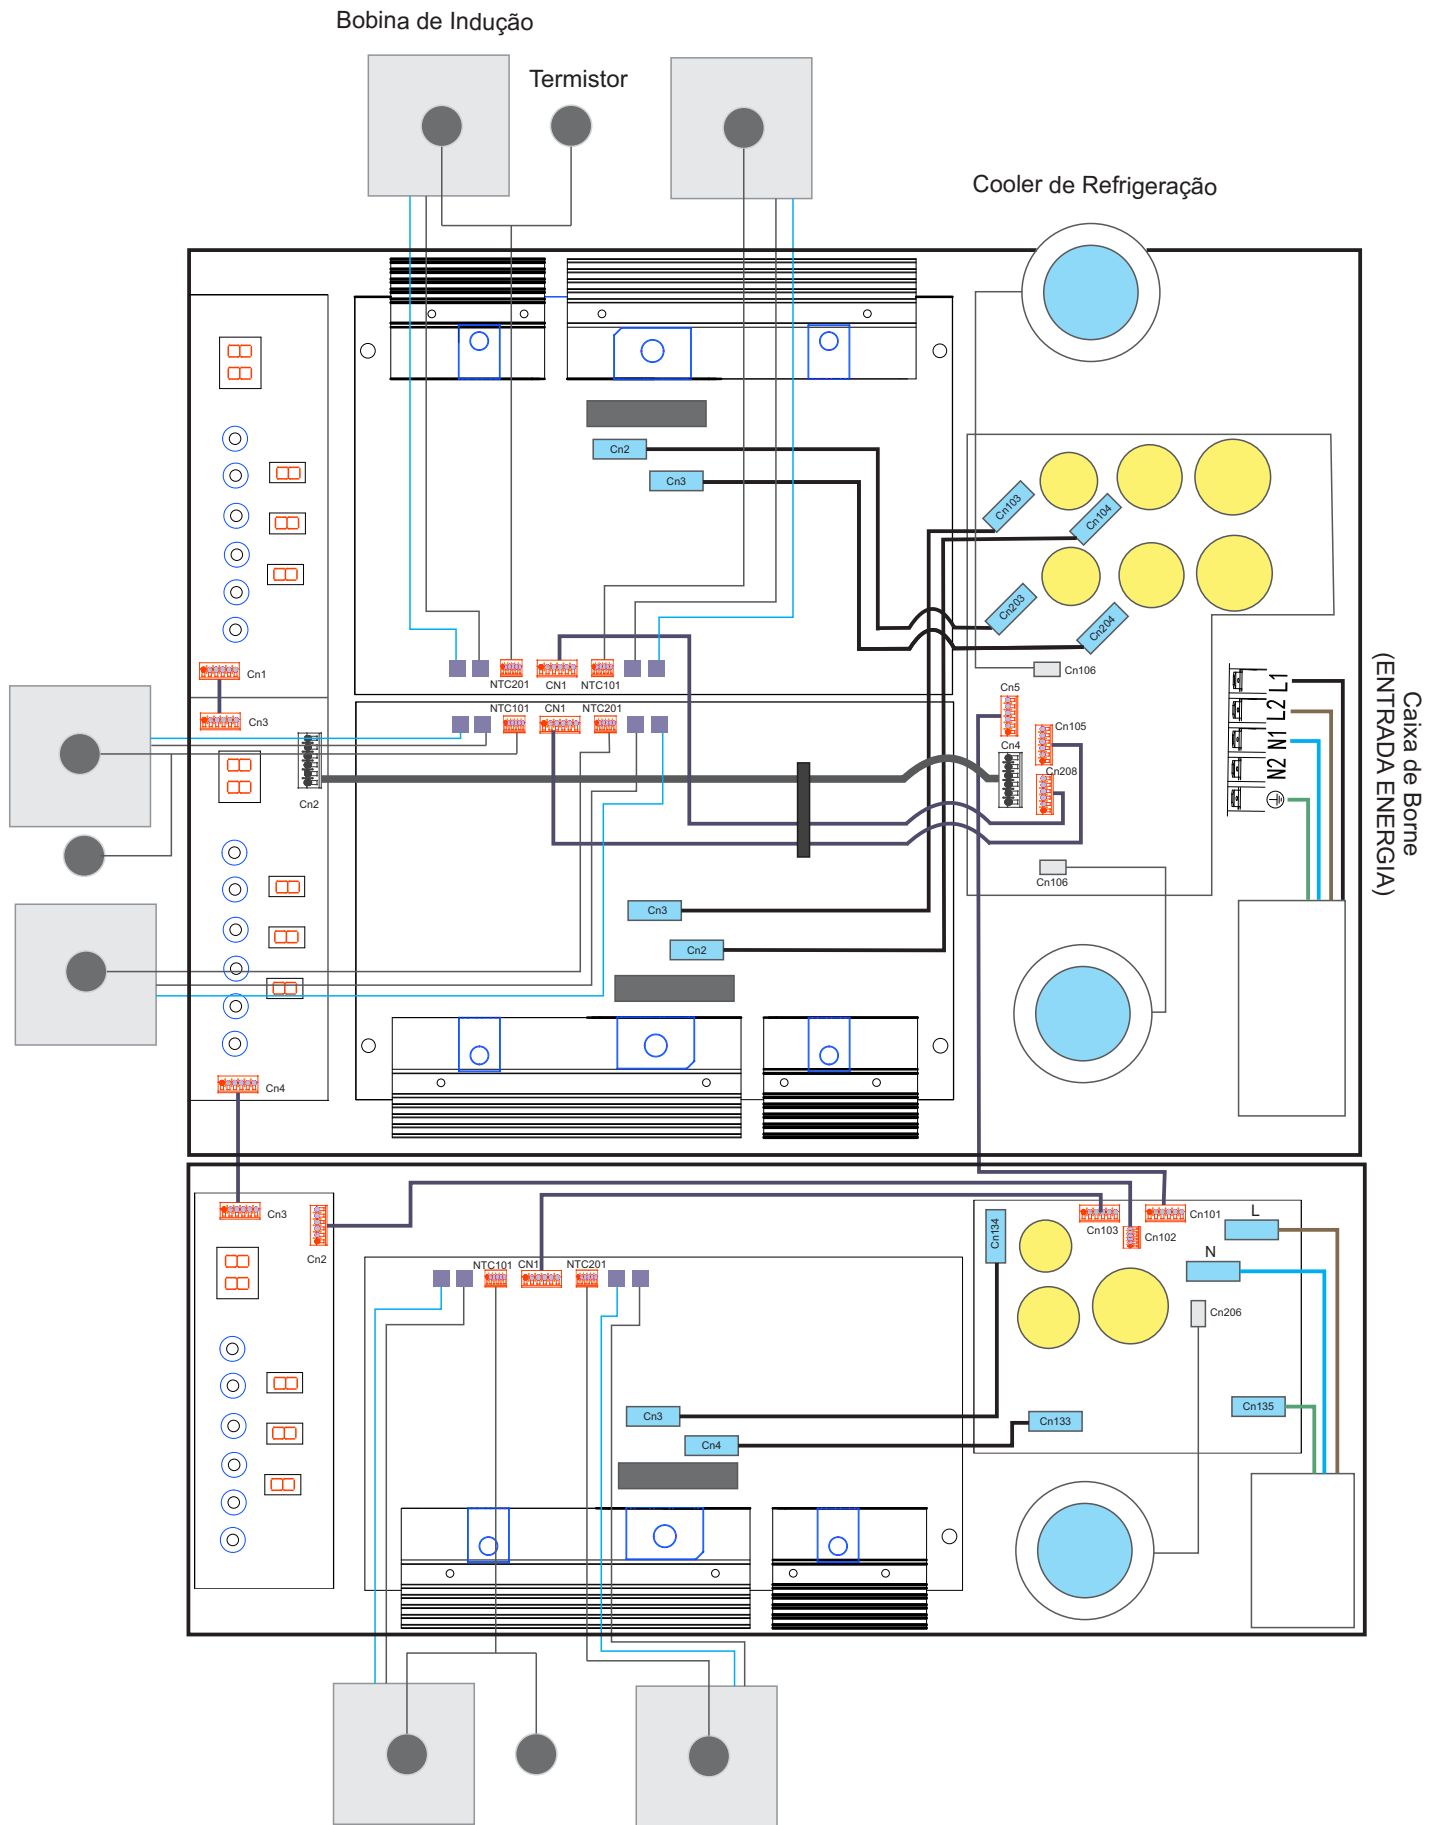

30640- FOGAO COOKTOP FISCHER 6Q SMARTZONE INDUCAO PLATINIUM EBONY C/ BOOSTER

FOGAO COOKTOP FISCHER 6Q SMARTZONE INDUCAO PLATINIUM EBONY C/ BOOSTER
30640-782831 (220V)

POS.	ITEM	DESCRIÇÃO	QTD
1	30272	CONJ VIDRO CERAMICO FOG INDUCAO 6Q SMART ZONE	1
2	32073	CONJUNTO BOBINA MOD 103 INDUCAO 6Q SMART ZONE	3
3	32074	CONJUNTO BOBINA MOD 69 INDUCAO 6Q SMART ZONE	2
4	32075	CONJUNTO BOBINA MOD 97 INDUCAO 6Q SMART ZONE	1
5	30260	TERMISTOR 425mm SMART ZONE (MC-IF7222H1CC)	3
6	30261	TERMISTOR 285/440mm SMART ZONE (MC-IF7222H1CC)	3
7	30263	ISOLAMENTO BOBINA SMART ZONE (MC-IF7222H1CC)	3
8	32076	PLACA CIRCUITO PAINEL COMANDO ESQUERDO INDUCAO 6Q SMARTZONE	1
9	32078	PLACA CIRCUITO PAINEL COMANDO CENTRAL INDUCAO 6Q SMARTZONE	1
10	32080	PLACA CIRCUITO PAINEL COMANDO DIREITO INDUCAO 6Q SMARTZONE	1
11	32081	MICA PAINEL COMANDO MAIOR INDUCAO 6Q SMARTZONE	1
12	32082	MICA PAINEL COMANDO MENOR INDUCAO 6Q SMARTZONE	1
13	32079	BASE ALUMINIO INDUCAO 6Q SMARTZONE	1
14	30267	COOLER REFRIGERACAO SMART ZONE (MC-IF7222H1CC)	3
15	30268	ISOLAMENTO DISSIPADOR SMART ZONE (MC-IF7222H1CC)	3
16	30269	PLACA CIRCUITO CONTROLE PRINCIPAL SMART ZONE (MC-IF7222H1CC)	2
17	32083	PLACA CIRCUITO CONTROLE PRINCIPAL 2 SMARTZONE	1
18	30270	PLACA CIRCUITO ALIMENTACAO SMART ZONE (MC-IF7222H1CC)	1
19	32084	PLACA CIRCUITO ALIMENTACAO 2 SMARTZONE	1
20	30274	BASE PLASTICO SMART ZONE (MC-IF7222H1CC)	1
21	32085	BASE PLASTICO 2 SMARTZONE	1
22	30272	TAMPA CAIXA CABO ELETRICO SMART ZONE (MC-IF7222H1CC)	1
23	32086	TAMPA CAIXA CABO ELETRICO 2 SMARTZONE	3
24	30271	CABO ELETRICO 4 VIAS FOGÃO POR INDUÇÃO	1
25	32087	CABO ELETRICO 3 VIAS FOGÃO POR INDUÇÃO	1
26	30273	PRESILHA CABO ELETRICO SMART ZONE (MC-IF7222H1CC)	1
27	26707	KIT FIXACAO FOG ELETRICO 4Q (MC-HF605)	2
28	32091	CONJUNTO REDE ELÉTRICA INDUCAO 6Q SMARTZONE	1
29	30262	MOLA SUSTENTAÇÃO PLACA	24
30	31313	JUMPER CAIXA BORNE	2
31	32093	EMBALAGEM PAPELÃO FOGAO COOKTOP 6Q SMARTZONE	1
32	32096	EPS LATERAL ESQUERDO FOGAO INDUCAO 6Q SMARTZONE	2
33	32094	EPS LATERAL DIREITO FOGAO INDUCAO 6Q SMARTZONE	2
34	32097	EPS CENTRAL FOGAO INDUCAO 6Q SMARTZONE	2