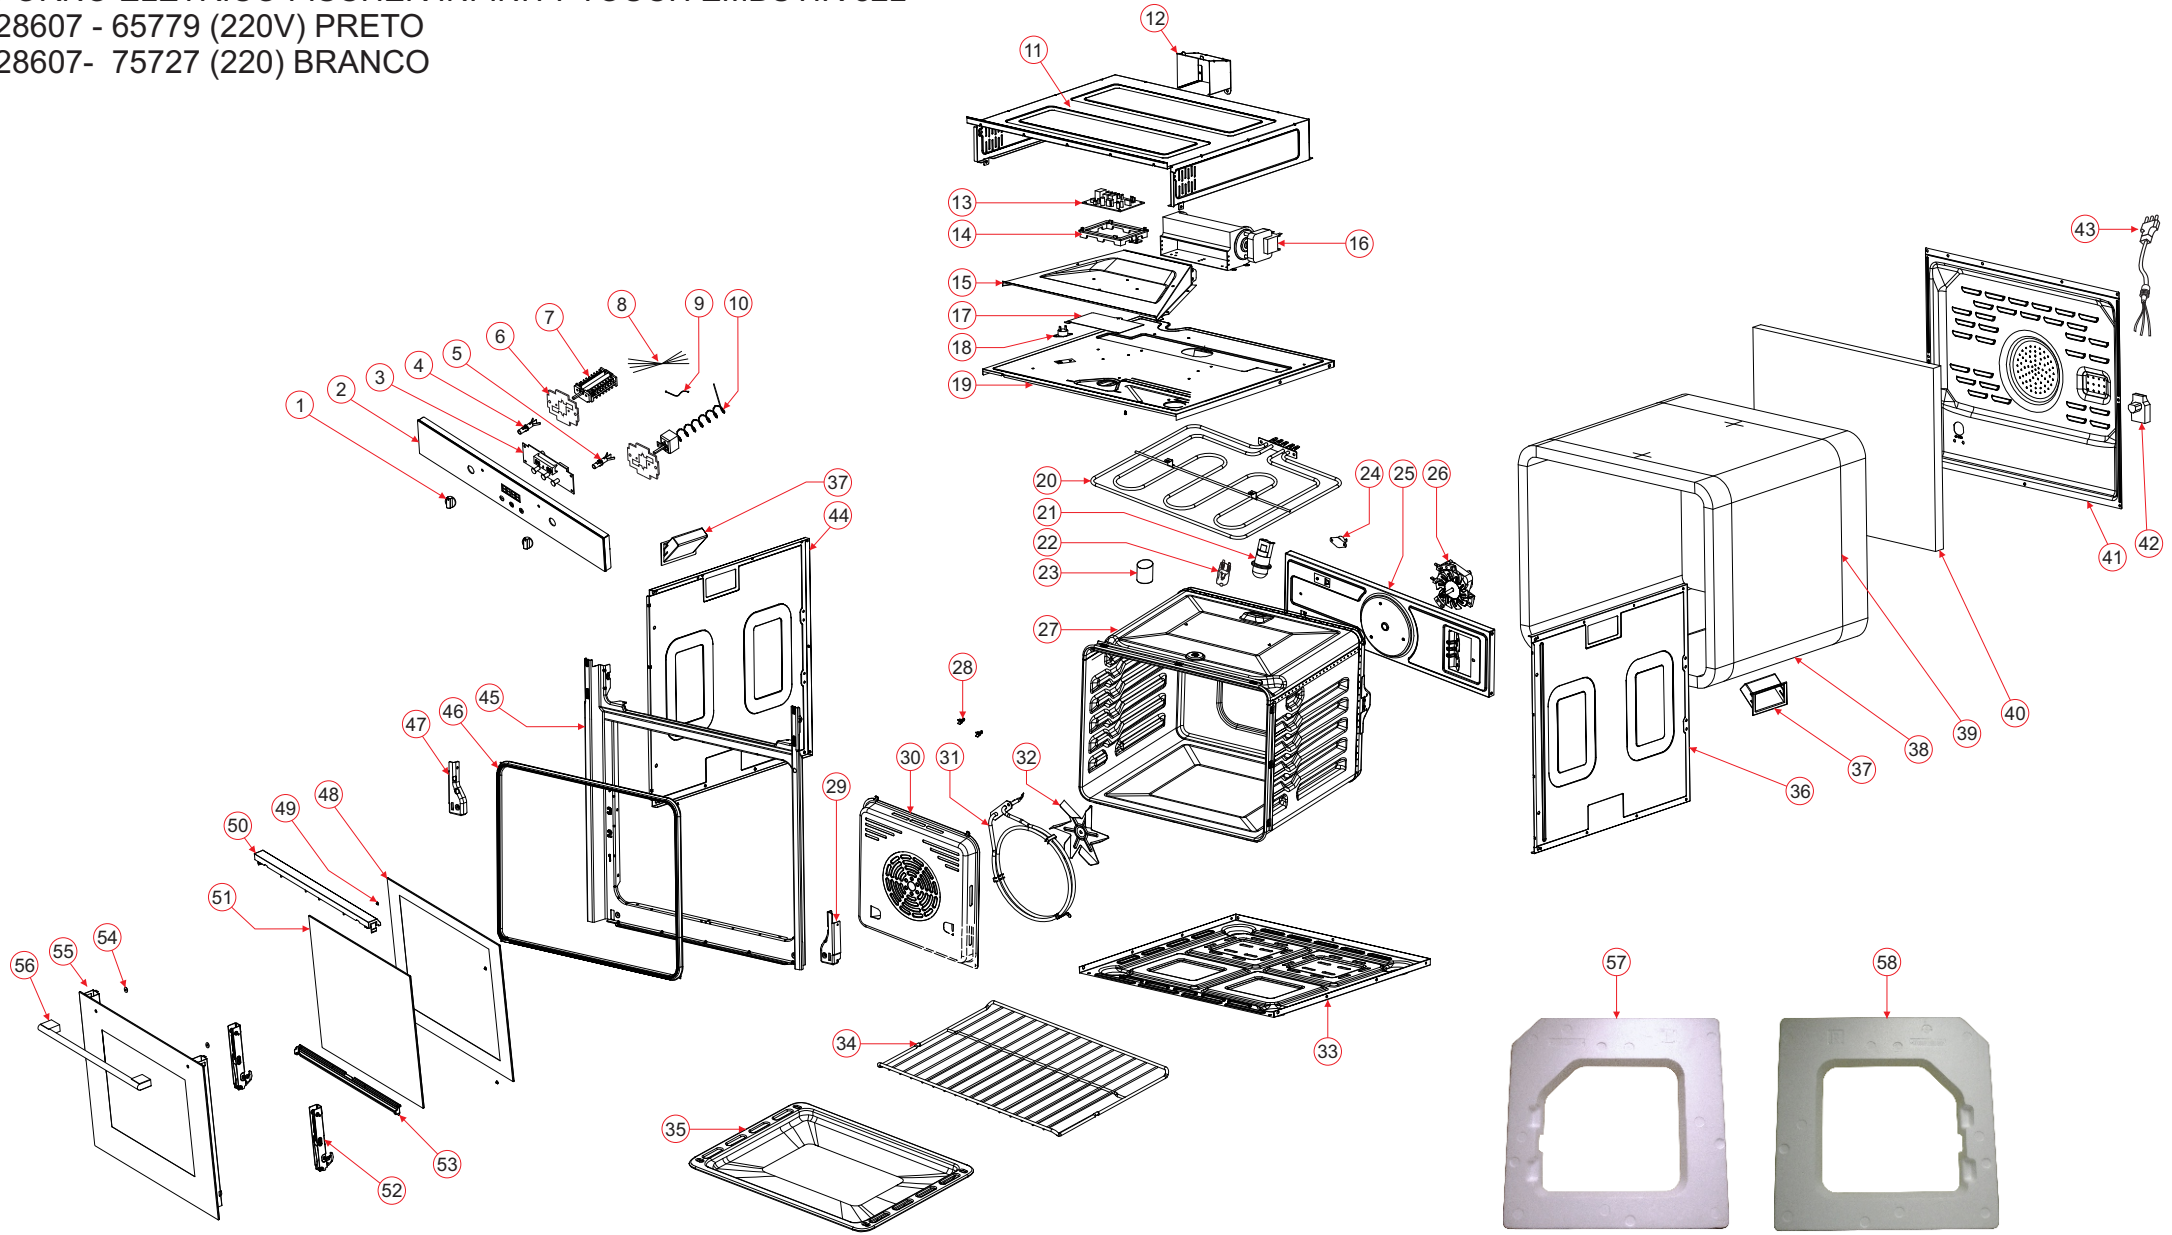

28607 - FORNO ELÉTRICO FISCHER INFINITY TOUCH EMBUTIR 82L

FORNO ELETRICO FISCHER INFINITY TOUCH EMBUTIR 82L
28607 - 65779 (220V) PRETO
28607- 75727 (220) BRANCO

POS	COD	DESCRIÇÃO	QTD
1	15701	BOTAO MANIPULADOR FORNO	2
2	30301	CONJ PAINEL VIDRO BRANCO INFINITY TOUCH	1
	28908	CONJ PAINEL VIDRO FORNO INFINITY TOUCH	1
3	28909	PLACA PAINEL DIGITAL FORNO INFINITY TOUCH	1
4	28425	LUZ PILOTO VERDE EMBUTIDA	1
5	28429	LUZ PILOTO VERMELHO EMBUTIDA	1
6	28910	SUPORTE TERMOSTATO/CHAVE SELETORA INFINITY TOUCH	1
7	28911	CHAVE SELETORA 5 FUNCOES	1
8	28912	REDE ELETRICA FORNO INFINITY TOUCH	1
9	28913	CONECTOR - PLACA PAINEL FORNO INFINITY TOUCH	1
10	28914	TERMOSTATO 50-250°C	1
11	28915	TAMPA SUPERIOR CORPO EXTERNO INFINITY TOUCH	1
12	28916	PROTECAO TAMPA SUP CORPO EXTERNO INFINITY TOUCH	1
13	28917	PLACA POTENCIA INFINITY TOUCH	1
14	28918	SUPORTE DA PLACA POTENCIA INFINITY TOUCH	1
15	28919	DIRECIONADOR DE AR INFINITY TOUCH	1
16	19247	COOLER	1
17	28920	TAMPA PROTECAO CHAMINE INFINITY TOUCH	1
18	28921	TERMOSTATO SEGURANÇA 45°C 16A	1
19	28922	COBERTURA SUPERIOR CORPO INTERNO INFINITY TOUCH	1
20	28924	RESISTENCIA SUPERIOR 220V 2740W	1
21	28925	CONJ SOQUETE E LAMPADA	1
22	19337	LAMPADA HALOGENA 220V 25W G9	1
23	28927	CHAMINE FORNO INFINITY TOUCH	1
24	28928	TERMOSTATO SEGURANCA 175°C 16A	1
25	28929	SUPORTE TRASEIRO CORPO INTERNO INFINITY TOUCH	1
26	28930	MOTOR 220V 60HZ CONVECCAO	1
27	28931	CORPO INTERNO FORNO INFINITY TOUCH	1
28	26647	CLIP DO TERMOSTATO	2
29	28932	BASE DOBRADICA DIREITA INFINITY TOUCH	1
30	28933	TAMPA HELICE DE CONVECCAO INFINITY TOUCH	1
31	28934	RESISTENCIA CIRCULAR 220V 1920W	1
32	28935	HELICE DE CONVECCAO FORN INFINITY TOUCH	1
33	28936	TAMPA INFERIOR CORPO EXTERNO INFINITY TOUCH	1
34	28937	GRADE FORNO INFINITY TOUCH	2
35	28938	BANDEJA FORNO INFINITY TOUCH	1
36	28939	TAMPA LATERAL DIREITA CORPO EXTERNO INFINITY TOUCH	1
37	26626	PEGA LATERAL	2
38	28940	ISOLAMENTO TERMICO CORPO INTERNO INFINITY TOUCH	1
39	28941	ARAME ISOLAMENTO TERMICO CORPO INTERNO INFINITY TOUCH	2
40	28942	ISOLAMENTO TERMICO TRASEIRO CORPO INTERNO	1
41	28943	TAMPA TRASEIRA CORPO EXTERNO INFINITY TOUCH	1
42	28428	CAIXA DE TERMINAIS	1
43	28944	CABO ELETRICO 3 PINOS 4,8 16A	1
44	28945	TAMPA LATERAL ESQUERDA CORPO EXTERNO INFINITY TOUCH	1
45	28946	QUADRO CORPO INTERNO INFINITY TOUCH	1
46	28947	BORRACHA VEDACAO PORTA INFINITY TOUCH	1
47	28948	BASE DOBRADICA ESQUERDA INFINITY TOUCH	1
48	28949	VIDRO INTERNO PORTA INFINITY TOUCH	1
49	28951	SILICONE PROTECAO VIDRO INTERNO PORTA INFINITY TOUCH	4
50	28952	SUPORTE SUPERIOR PORTA INFINITY TOUCH	1