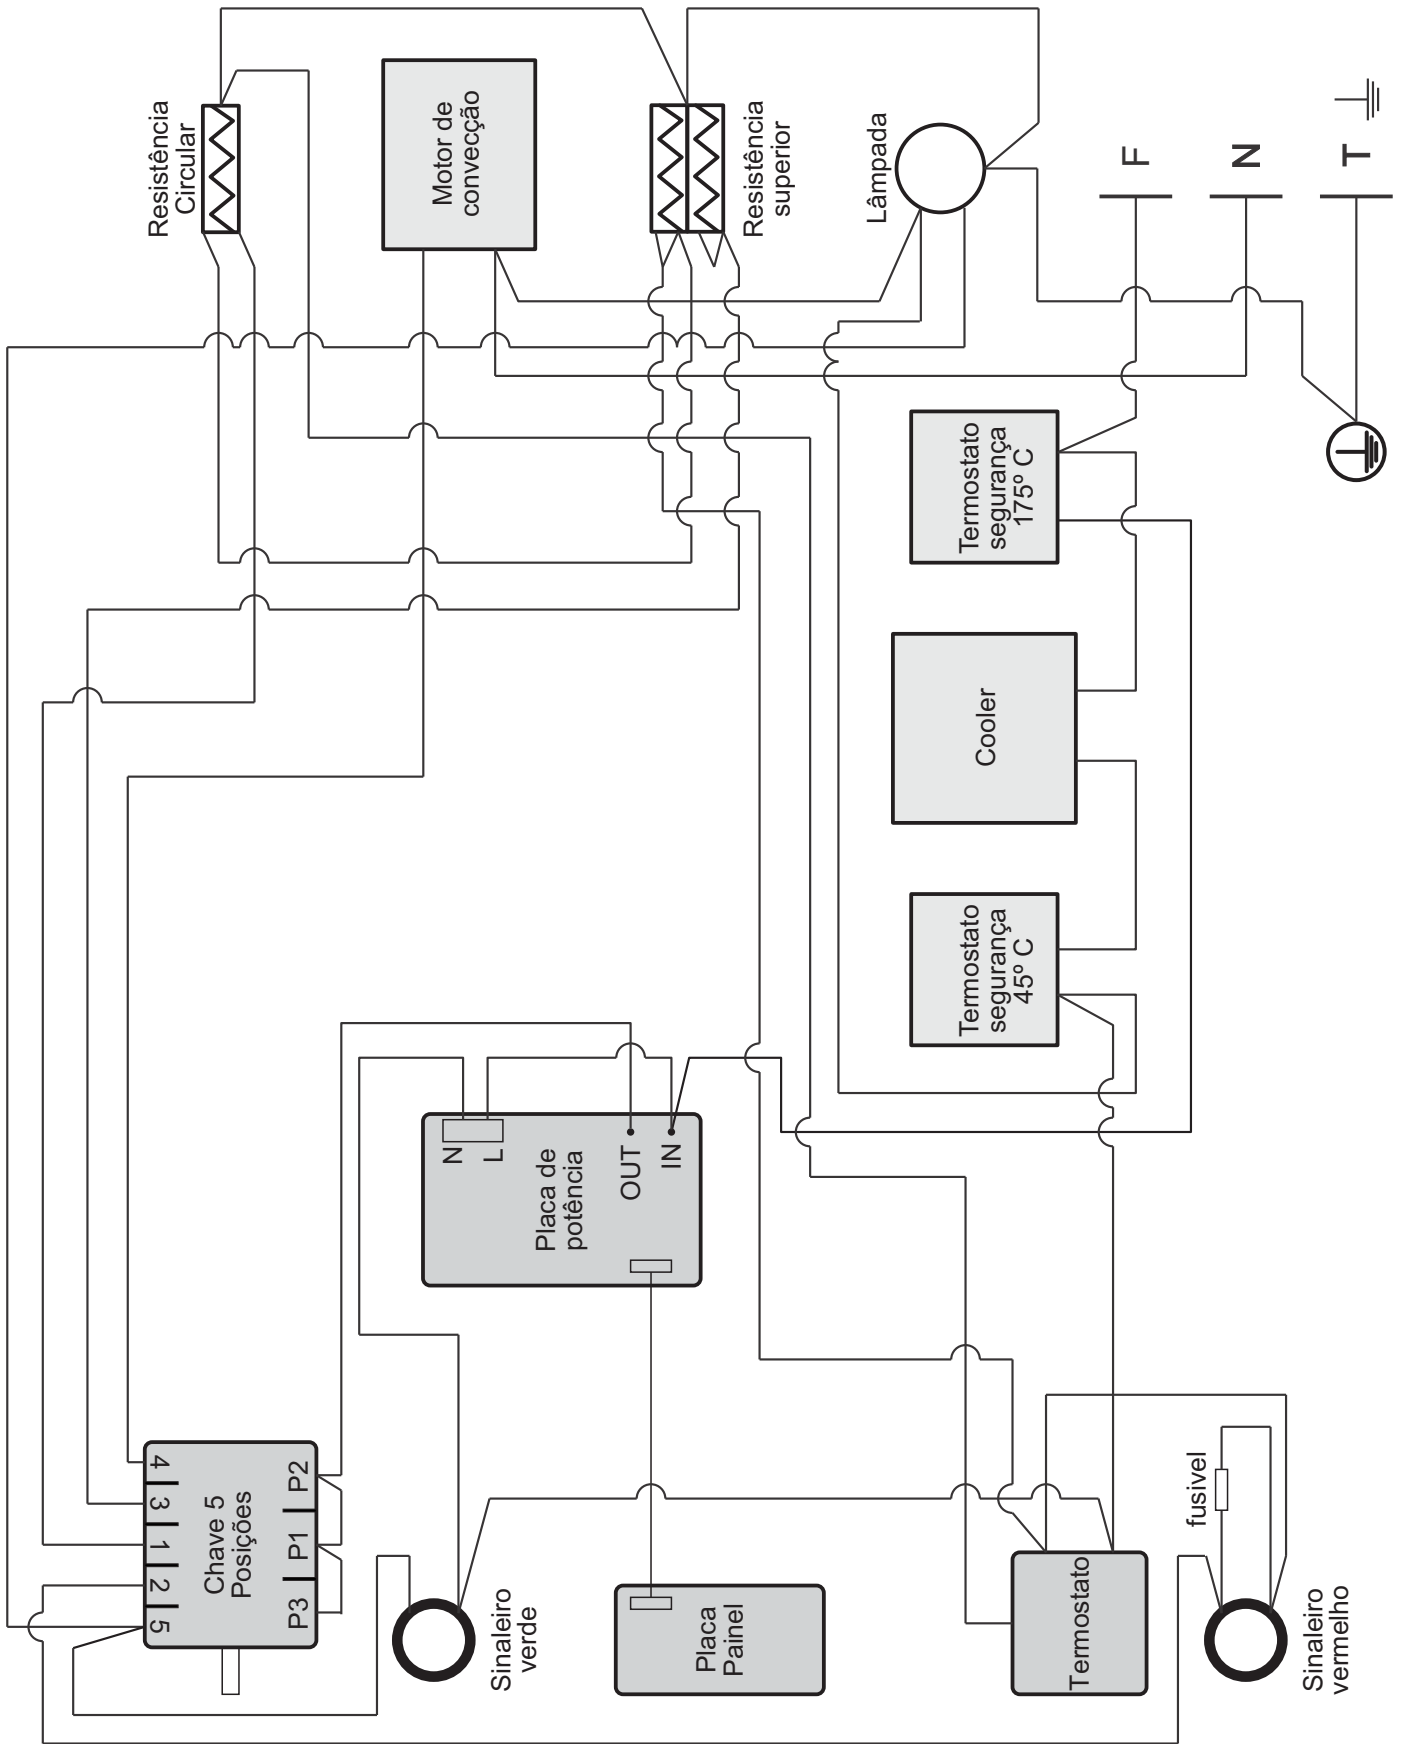

A Irmãos Fischer S/A Indústria e Comércio reserva-se o direito de alterar estas especificações e características dos produtos sem prévio aviso. Imagens meramente ilustrativas.

SAC: 0800 747 3535 ou 0800 729 3535