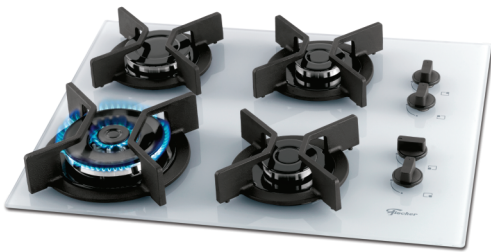

FOGAO COOKTOP FISCHER 4Q TC INFINITY GAS MESA VIDRO

Classificação energética: (60%)

Especificações Técnicas

- Tensão: 127V/220V - bivolt
- Potência sistema elétrico: 2,54W em 127V / 2,35W em 220V
- Potência dos queimadores: 9960W
- Código EAN Branco: 7896513319035
- Código EAN Preto: 7896513317956
- Classificação fiscal: 7321 11 00 Ex01
- Frequência: 60Hz
- Consumo de gás: 0,7478 kg/h
- Corrente em 127V: 0,04A
- Corrente em 220V: 0,085A
- Tipo de gás: GLP ou GN
- Pressão do gás:
  GLP 27,5 mbar = 2,75 kPa
  GN 20 mbar = 2,0 kPa
- Tipo de plugue: padrão ABNT (3 pinos)
- Comprimento do cabo de alimentação: 595mm ±15mm.
- Produto Certificado pelo INMETRO (Portaria 008)
- Dimensões externas do produto (AxLxC): 130 x 600 x 480mm
- Dimensões externas da embalagem (AxLxC): 150 x 665 x 545mm
- Dimensões do nicho de instalação (LxP): 510 x 360mm
- Quantidade de produtos por pallet (padrão PBR): 30 unidades
- Empilhamento máximo: 15 unidades
- Peso líquido: 11,20 kg
- Peso bruto: 12,10 kg
- Acessórios da embalagem: manual de instruções e 04 tiras de espuma para vedação
- Tipo de embalagem: Papelão e EPS

INMETRO

ENERGIA
Cooktop a Gás

Fabricante: Irmãos Fischer S.A.
Marca: **Fischer**
Modelo: FOGÃO COOKTOP FISCHER 4Q TC INFINITY GÁS MESA VIDRO

GLP

Mais eficiente

C

Menos eficiente

Rendimento médio dos queimadores

60%

conpet

PROGRAMA
BRASILEIRO DE
ETIQUETAGEM

Segurança

Registro Nº
007619/2019

Instruções de instalação e recomendações de uso, leia o Manual do aparelho

2019/27857

A Irmãos Fischer S/A Indústria e Comércio reserva-se o direito de alterar estas especificações e características dos produtos sem prévio aviso. Imagens meramente ilustrativas.