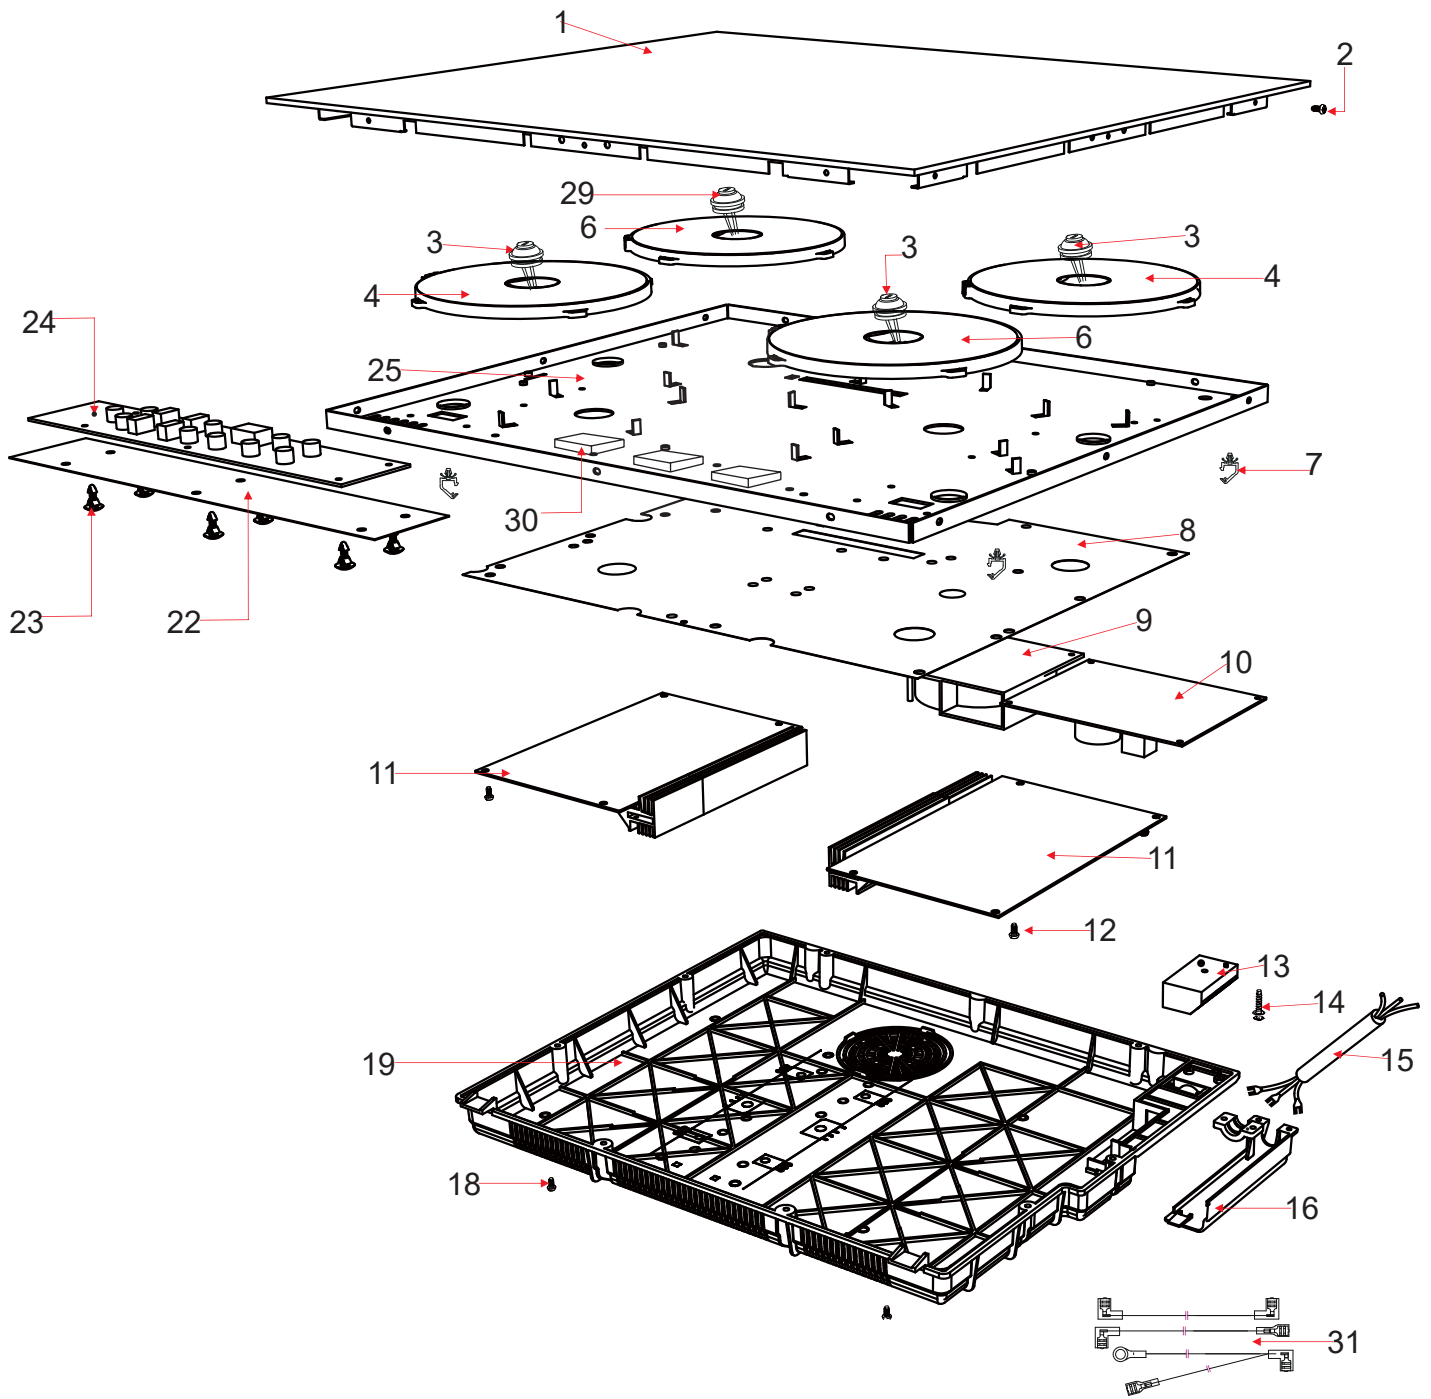

25943- FOGAO COOKTOP FISCHER 4Q POR INDUCAO MESA VITROCERAMICA

Fogão Cooktop Fischer 4Q por Indução Mesa Vitrocerâmica
25943-56251 (220V)

POS.	ITEM	DESCRIÇÃO	QTD
1	26483	CONJUNTO VIDRO CERAMICO FOG INDUCAO 4Q (MC-IF7015B1-A)	1
2	2685	PARAF CAB OVALADA FC DIN 7985 M4 X 8 ZB	12
3	26469	TERMISTOR MENOR FOG INDUCAO 2Q /4Q (MC-ID351/MC-IF7015B1-A)	3
4	26484	CONJUNTO BOBINA 160 FOG INDUCAO 4Q (MC-IF7015B1-A)	2
6	26470	CONJUNTO BOBINA 180 FOG INDUCAO 2Q /4Q (MC-ID351/MC-IF7015B1-A)	2
7	26467	GRAMPO PLASTICO P/ FIACAO FOG INDUCAO 2Q /4Q (MC-ID351/MC-IF7015B1-A)	4
8	26485	PLACA MICA PRINCIPAL FOG INDUCAO 4Q (MC-IF7015B1-A)	1
9	26486	COOLER REFRIGERACAO FOG INDUCAO 4Q (MC-IF7015B1-A)	1
10	26487	PLACA CIRCUITO ALIMENTACAO FOG INDUCAO 4Q (MC-IF7015B1-A)	1
11	26464	PLACA CIRCUITO CONTROLE PRINCIPAL FOG INDUCAO 2Q/4Q (MC-ID351/MC-IF70	2
12	2685	PARAF CAB OVALADA FC DIN 7985 M4 X 8 ZB	6
13	26488	CAIXA BORNE FOG INDUCAO 4Q (MC-IF7015B1-A)	1
14	4068	PARAF CAB LENTILHA AA FC LATAO M4,2 X 22 NIQ	1
15	27182	CABO ALIMENTACAO 220V FOGAO VITROCERAMICO 4Q / INDUCAO 4Q	1
16	26489	TAMPA CAIXA CABO ELETRICO FOG INDUCAO 4Q (MC-IF7015B1-A)	1
18	373	PARAF CAB FLANGEADA AA FC M3,5 X 12 ZB	11
19	26490	BASE PLASTICO FOG INDUCAO 4Q (MC-IF7015B1-A)	1
22	26491	PLACA MICA PAINEL COMANDO FOG INDUCAO 4Q (MC-IF7015B1-A)	1
23	26492	FIXADOR PLASTICO FOG INDUCAO 4Q (MC-IF7015B1-A)	3
24	26493	PLACA CIRCUITO PAINEL COMANDO FOG INDUCAO 4Q (MC-IF7015B1-A)	1
25	26494	CHAPA ALUMINIO DISSIPADORA FOG INDUCAO 4Q (MC-IF7015B1-A)	1
29	26495	TERMISTOR MAIOR FOG INDUCAO 4Q (MC-IF7015B1-A)	1
30	26496	SUORTE ESPUMA FOG INDUCAO 4Q (MC-IF7015B1-A)	3
31	26497	CONJUNTO CABOS CONEXAO PLACA FOG INDUCAO 4Q (MC-IF7015B1-A)	1
32	26498	EMBAL PAPELAO FOGAO INDUCAO 4Q (MC-IF7015B1-A)	1
33	28635	TAMPO SUPERIOR EPS FOGAO INDUCAO 4Q	1
34	28634	CALCO EPS LATERAL FOGAO INDUCAO 4Q	2
	26508	MANUAL INSTRUÇÕES FOGAO INDUCAO 4Q (MC-IF7015B1-A)	1
	29868	KIT FIXACAO FOGAO INDUCAO 4Q	1