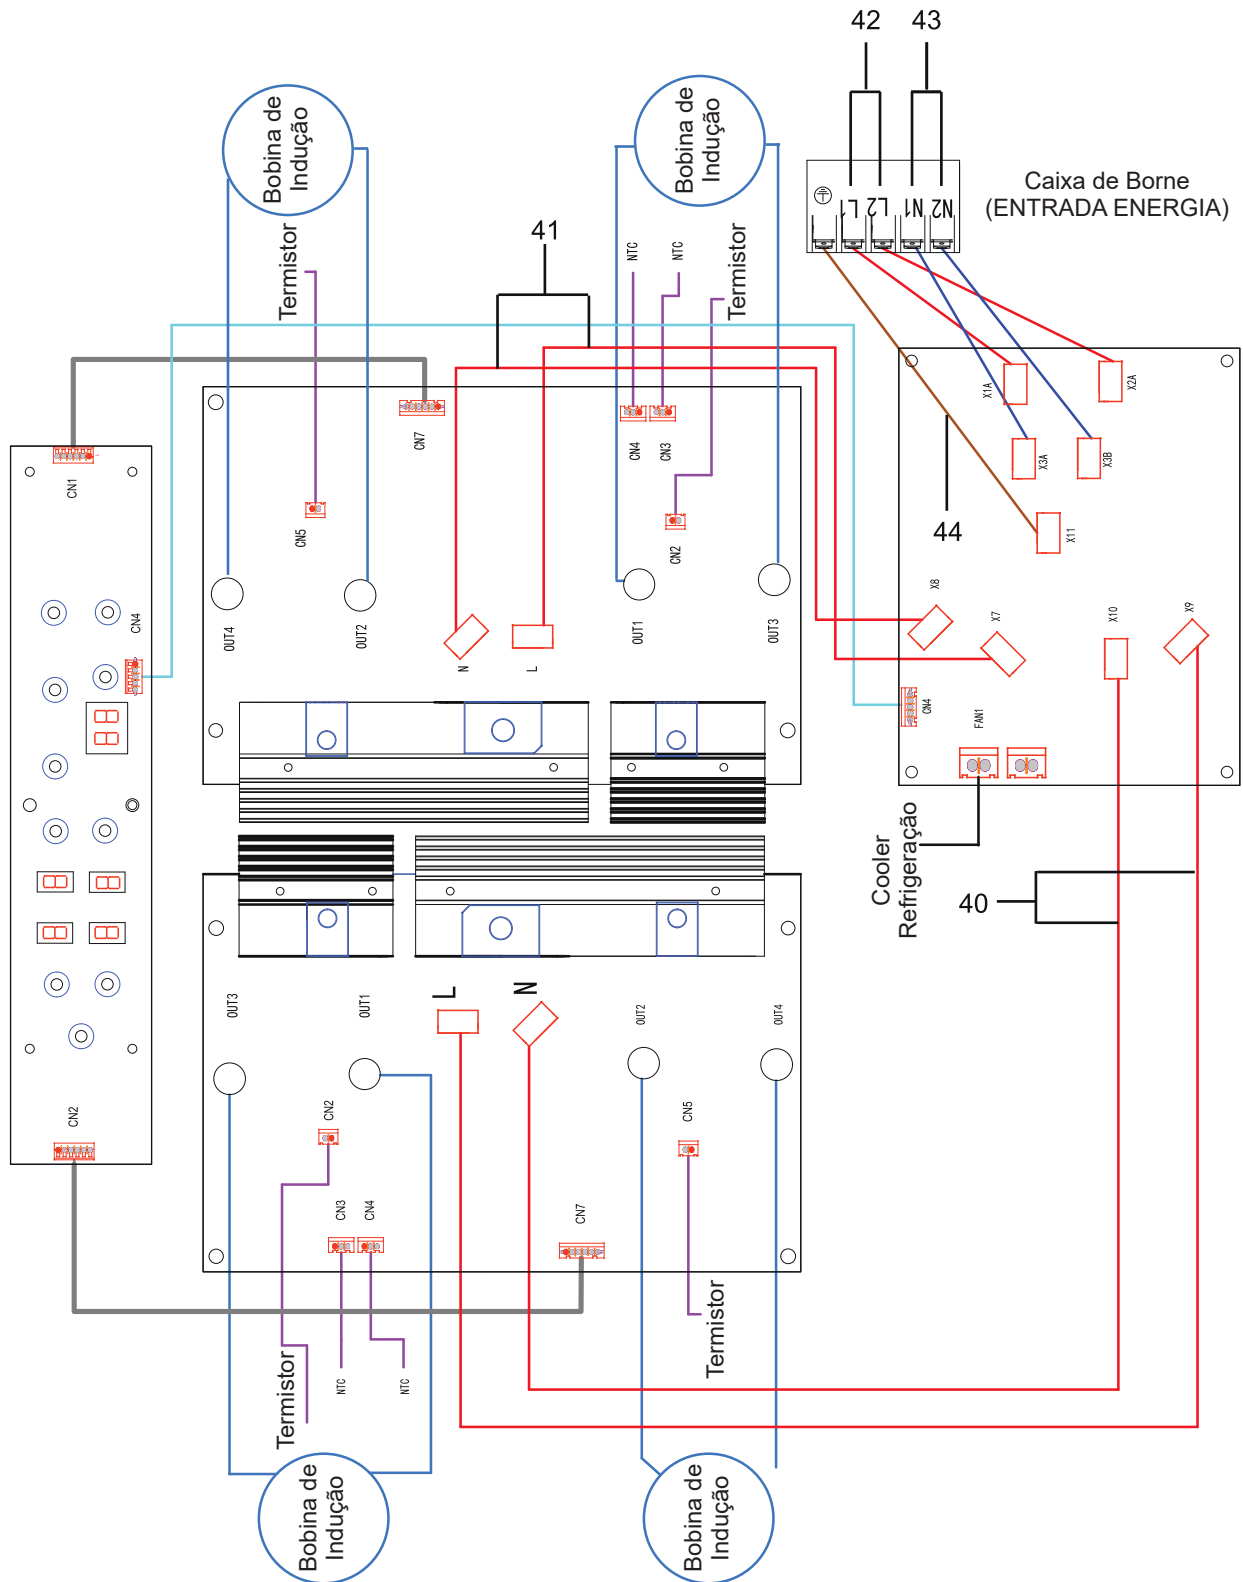

A Irmãos Fischer S/A Indústria e Comércio reserva-se o direito de alterar estas especificações e características dos produtos sem prévio aviso. Imagens meramente ilustrativas.

SAC: 0800 747 3535 ou 0800 729 3535