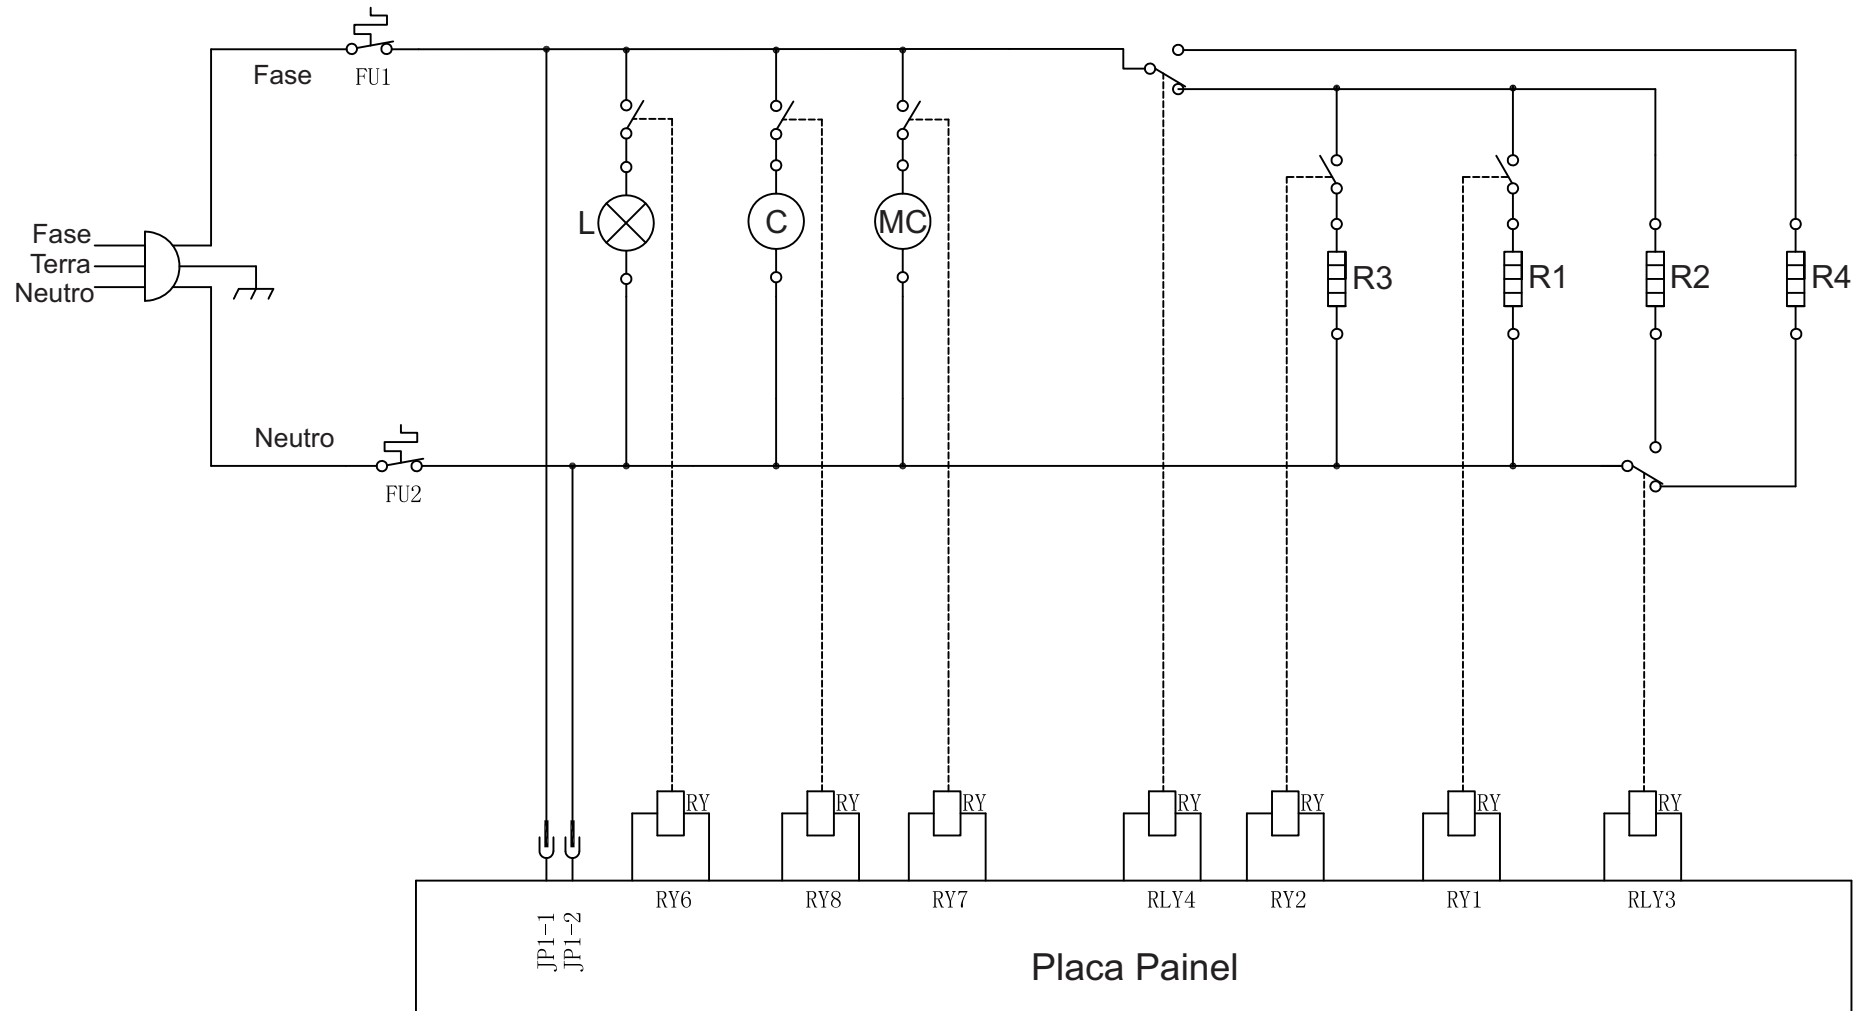

Pos	Item	Configurado	Descrição	Quant.
	19308		PECAS FORNO ELETRICO PLATINIUM	
1	19308	19975	Conjunto da porta	1
2	19308	19976	Conjunto do painel	1
3	19308	19977	Conjunto da placa painel 127V	1
	19308	20021	Conjunto da placa painel 220V	1
8	19308	19978	Pega lateral	2
9	19308	19979	Tampa lateral esquerda do corpo externo	1
10	19308	19980	Bandeja de residuos	1
11	19308	19981	Forma esmaltada	1
12	19308	19982	Coletor da porta	1
13	19308	25931	Conjunto corpo interno	1
22	19308	19984	Tampa hélice de convecção	1
23	19308	19985	Resistência circular 127V	1
	19308	20022	Resistência circular 220V	1
26	19308	19987	Conjunto suporte da lâmpada e soquete	1
27	19308	19988	Base da dobradiça	2
28	19308	19989	Suporte corpo interno esquerdo	1
29	19308	19990	Grade lateral	2
30	19308	19991	Suporte corpo interno traseiro	2
31	19308	19992	Suporte corpo interno direito	1
32	19308	19993	Tampa lateral direita do corpo externo	1
33	19308	19994	Módulo inferior	1
34	19308	19995	Fundo refletor de calor	1
35	19308	19996	Resistência inferior 127V	1
	19308	20023	Resistência inferior 220V	1
36	19308	19997	Resistência superior 127V	1
	19308	20024	Resistência superior 220V	1
38	19308	19999	Hélice de convecção	1
40	19308	20001	Motor de convecção	1
41	19308	20002	Tampa traseira do corpo externo	1
42	19308	20003	Base do tunel de resfriamento	1
43	19308	20004	Borracha do cooler	4
44	19308	20005	Tubo de vapor	1
45	19308	20006	Tunel de resfriamento	1
46	19308	20007	Cooler 127V	1
	19308	20025	Cooler 220V	1
47	19308	20008	Tampa superior do corpo externo	1
48	19308	20009	Guarnição	1
49	19308	20010	Cabo elétrico sem plug 127V	1
	19308	20026	Cabo elétrico com plug 220V	1
50	19308	20011	Termostato segurança 150°C	2
51	19308	20012	Conector Cerâmico	1
52	19308	20013	Suporte do termostato do forno	1
53	19308	20014	Termostato do forno	1
54	19308	20015	Calço de EPS esquerdo	1
55	19308	20016	Calço de EPS direito	1
56	19308	20017	Lâmpada 127V 25W 300°C	1
	19308	20027	Lâmpada 220V 25W 300°C	1
57		27147	Grade forno platinum	1
58		29095	Cj Rede Eletrica 220V Forno Platinum	1
		29096	Cj Rede Eletrica 127V Forno Platinum	1
	19308	20018	Gabarito de fixação	1
	19308	20019	Kit de fixação	1
	19308	20020	Embalagem	1
		26583	Manual de instrução	1

Diagrama Elétrico Forno Elétrico Platinum de embutir 43L 220V ou 127V

(Condição porta aberta e forno desligado)

L: Lâmpada
C: Cooler
MC: Motor de convecção