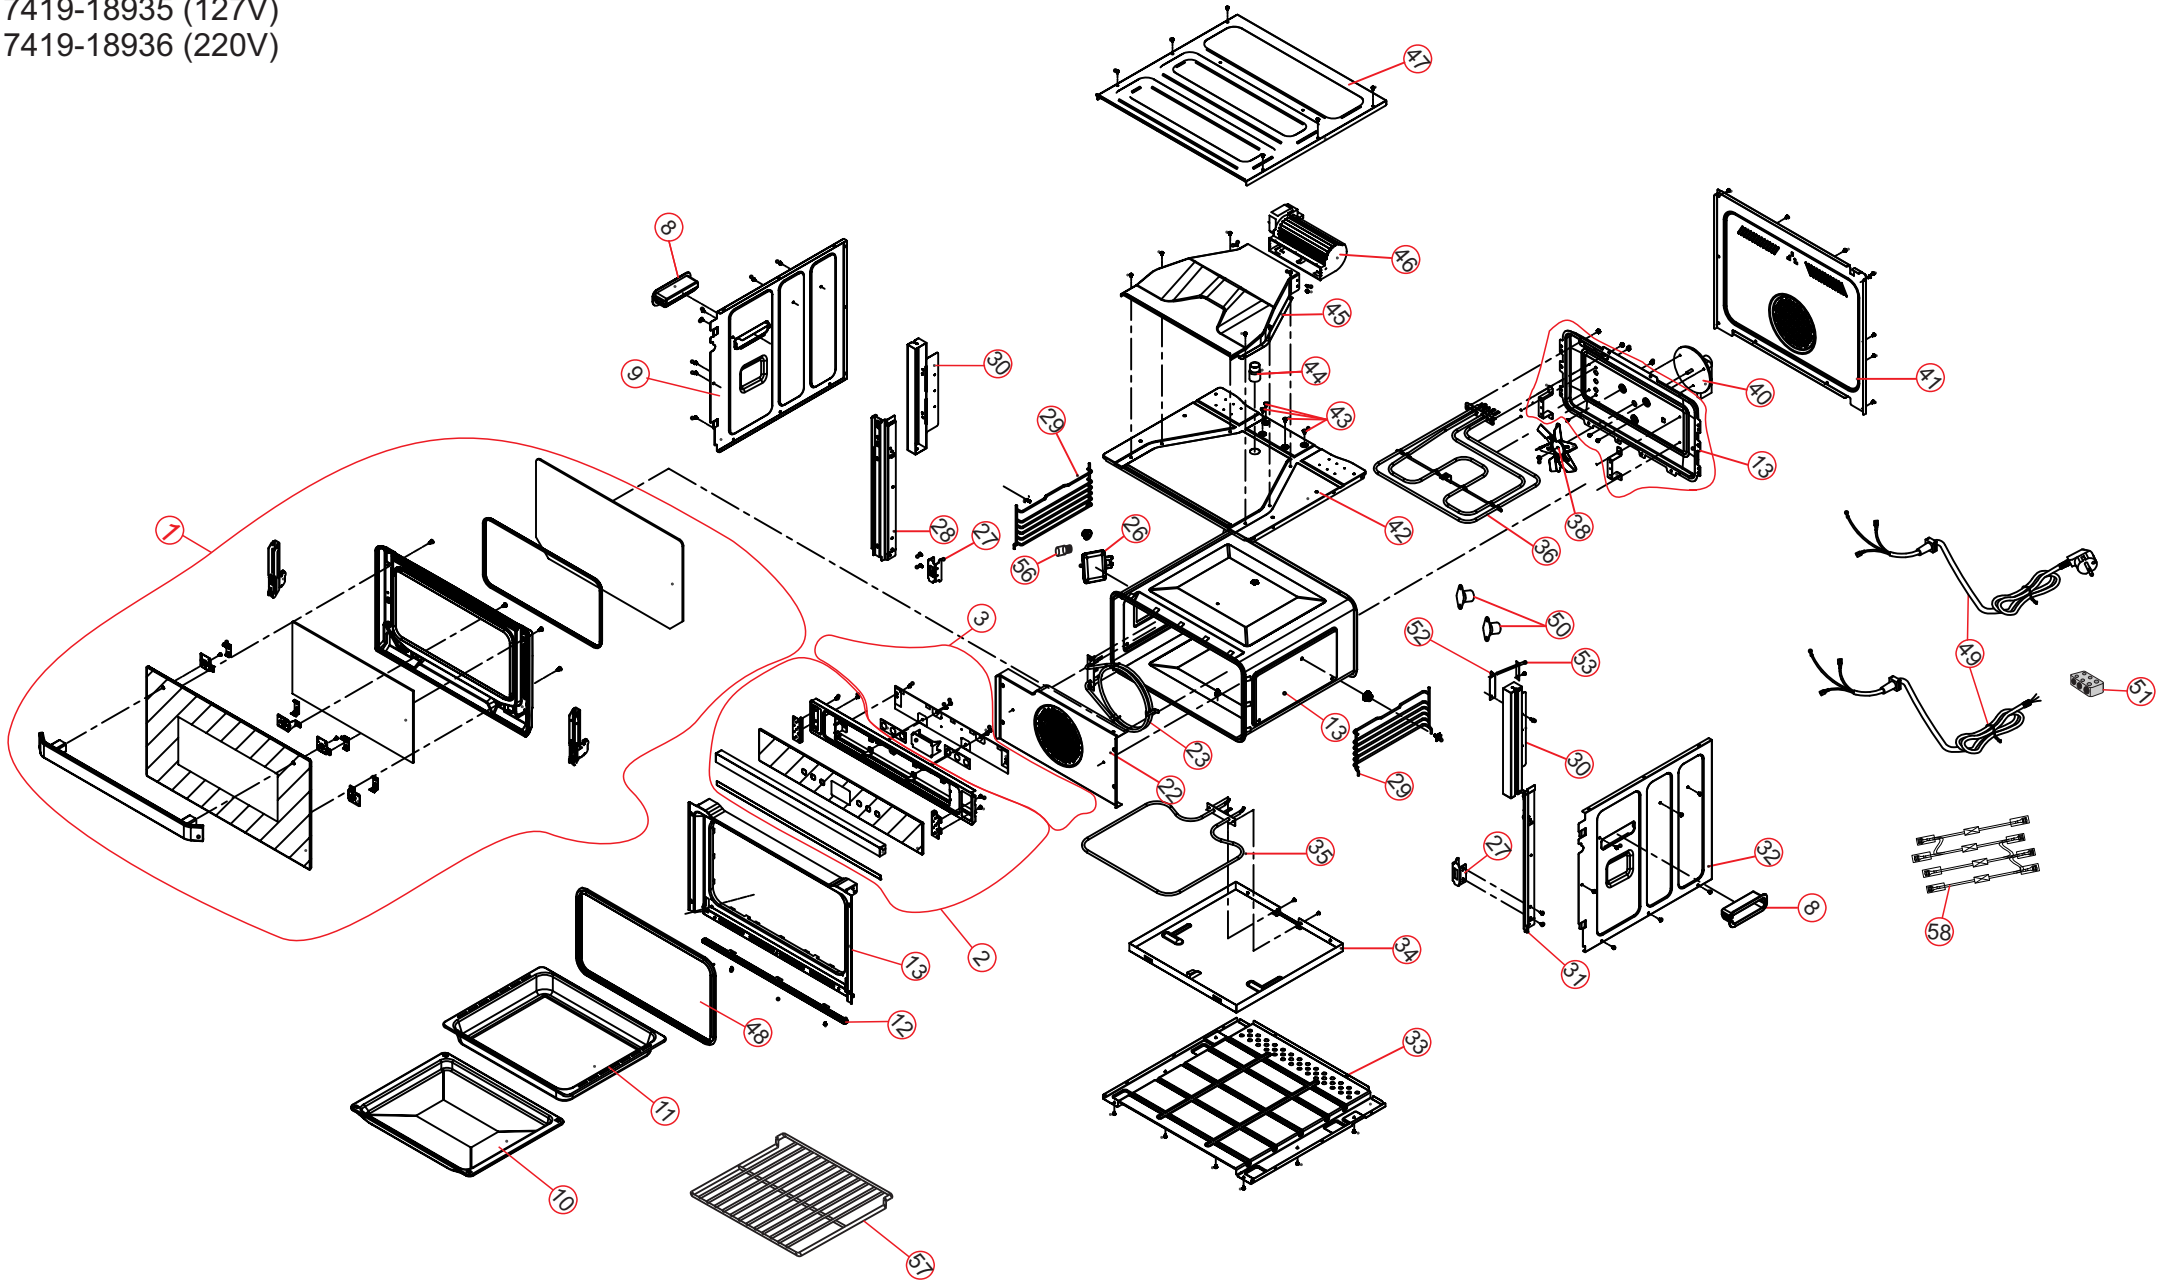

Forno eléctrico Fischer Platinum de Embutir 43L
17419-18935 (127V)
17419-18936 (220V)

Pos	Item	Configurado	Descrição	Quant.
	19308		PECAS FORNO ELETRICO PLATINIUM	
1	19308	19975	Conjunto da porta	1
2	19308	19976	Conjunto do painel	1
3	19308	19977	Conjunto da placa painel 127V	1
	19308	20021	Conjunto da placa painel 220V	1
8	19308	19978	Pega lateral	2
9	19308	19979	Tampa lateral esquerda do corpo externo	1
10	19308	19980	Bandeja de residuos	1
11	19308	19981	Forma esmaltada	1
12	19308	19982	Coletor da porta	1
13	19308	25931	Conjunto corpo interno	1
22	19308	19984	Tampa hélice de convecção	1
23	19308	19985	Resistência circular 127V	1
	19308	20022	Resistência circular 220V	1
26	19308	19987	Conjunto suporte da lâmpada e soquete	1
27	19308	19988	Base da dobradiça	2
28	19308	19989	Suporte corpo interno esquerdo	1
29	19308	19990	Grade lateral	2
30	19308	19991	Suporte corpo interno traseiro	2
31	19308	19992	Suporte corpo interno direito	1
32	19308	19993	Tampa lateral direita do corpo externo	1
33	19308	19994	Módulo inferior	1
34	19308	19995	Fundo refletor de calor	1
35	19308	19996	Resistência inferior 127V	1
	19308	20023	Resistência inferior 220V	1
36	19308	19997	Resistência superior 127V	1
	19308	20024	Resistência superior 220V	1
38	19308	19999	Hélice de convecção	1
40	19308	20001	Motor de convecção	1
41	19308	20002	Tampa traseira do corpo externo	1
42	19308	20003	Base do tunel de resfriamento	1
43	19308	20004	Borracha do cooler	4
44	19308	20005	Tubo de vapor	1
45	19308	20006	Tunel de resfriamento	1
46	19308	20007	Cooler 127V	1
	19308	20025	Cooler 220V	1
47	19308	20008	Tampa superior do corpo externo	1
48	19308	20009	Guarnição	1
49	19308	20010	Cabo elétrico sem plug 127V	1
	19308	20026	Cabo elétrico com plug 220V	1
50	19308	20011	Termostato segurança 150°C	2
51	19308	20012	Conector Cerâmico	1
52	19308	20013	Suporte do termostato do forno	1
53	19308	20014	Termostato do forno	1
54	19308	20015	Calço de EPS esquerdo	1
55	19308	20016	Calço de EPS direito	1
56	19308	20017	Lâmpada 127V 25W 300°C	1
	19308	20027	Lâmpada 220V 25W 300°C	1
57		27147	Grade forno platinum	1
58		29095	Cj Rede Eletrica 220V Forno Platinum	1
		29096	Cj Rede Eletrica 127V Forno Platinum	1
	19308	20018	Gabarito de fixação	1
	19308	20019	Kit de fixação	1
	19308	20020	Embalagem	1
		26583	Manual de instrução	1