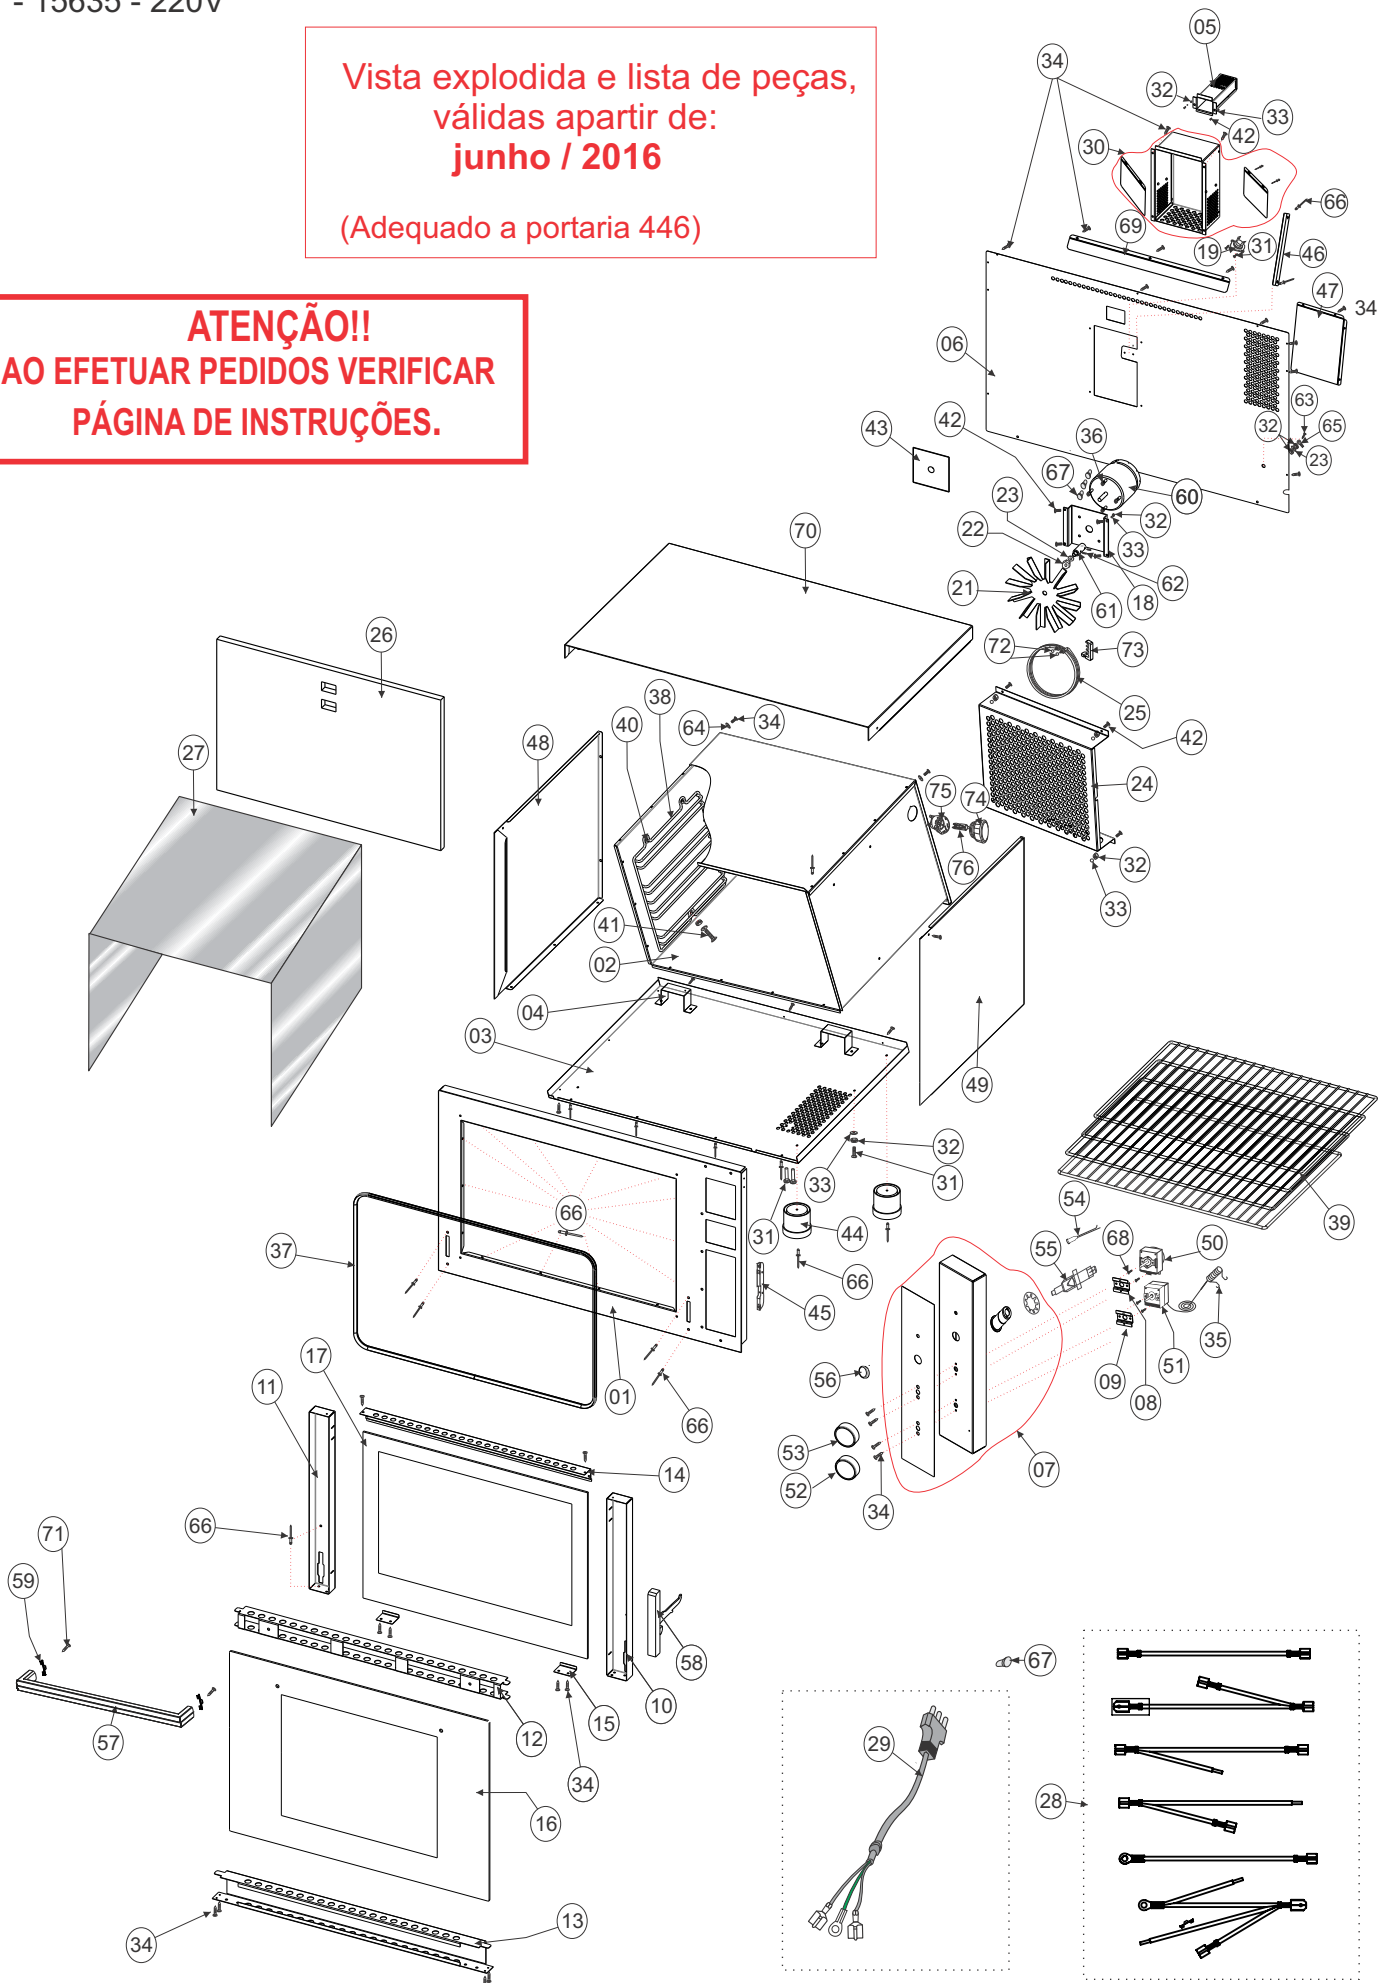

FORNO ELETRICO FISCHER TURBO FAST BANCADA 80L
13687 - 15635 - 220V

Vista explodida e lista de peças,
válidas apartir de:
junho / 2016
(Adequado a portaria 446)

ATENÇÃO!!
AO EFETUAR PEDIDOS VERIFICAR
PÁGINA DE INSTRUÇÕES.

POS	ITENS	DESCRIÇÃO	QTD
1	13689	QUADRO FORNO TURBO	1
2	13691	CONJUNTO CORPO INTERNO FORNO TURBO	1
	27142	CONJUNTO CORPO INTERNO TURBO FAST (ver instruções)	1
3	13697	FUNDO DO FORNO TURBO	1
	26945	BASE INFERIOR FORNO 80L	1
4	13699	SUPORTE DO CORPO INTERNO FORNO TURBO	2
5	11163	CONJUNTO SAIDA DO VAPOR FORNO COMBINADO	1
6	21563	FUNDO TRASEIRO FORNO TURBO	1
7	19896	CONJUNTO PAINEL DO FORNO TURBO	1
8	13719	SUPORTE TIMER FORNO TURBO	1
9	13720	SUPORTE TERMOSTATO FORNO TURBO	1
10	13675	SUPORTE DIREITO PORTA FORNO TURBO	1
11	13677	SUPORTE ESQUERDO PORTA FORNO TURBO	1
12	13679	SUPORTE SUPERIOR PORTA FORNO TURBO	1
13	13681	SUPORTE INFERIOR PORTA FORNO TURBO	1
14	13683	SUPORTE SUPERIOR DO VIDRO FORNO TURBO	1
15	13685	TRAVA INFERIOR VIDRO FORNO TURBO	2
16	11213	CONJUNTO VIDRO FORNO COMBINADO	1
17	13674	VIDRO INTERNO FORNO COMB 4X440X576	1
18	21571	BASE DO MOTOR FORNO COMBINADO	1
19	21557	TERMOSTATO DE SEGURANÇA	1
	26929	PROTECTOR TERMICO NAO AUTO-RELIGAVEL (ver instruções)	1
21	21556	HELICE FORNO TURBO FAST	1
22	18129	PORCA SEXT INOX 304 M8	1
23	4992	ARRUELA LISA 5/16" ESP 2MM INOX	1
24	11215	GRADE DE PROTEÇÃO FORNO COMBINADO	1
25	26935	RESISTENCIA 2.4 KW CIRCULAR (ver instruções)	1
	26197	RESISTENCIA 220V-2.4 KW ISOLACAO VULCANIZADA (ver instruções)	1
	13709	RESISTENCIA FORNO TURBO 220V 2400W	1
26	13671	ISOLAMENTO TERMICO TRASEIRO 670X465X18	1
27	13670	ISOLAMENTO TERMICO FORN TURBO 14000X440X18	1
28	26198	CHICOTE 220V FORNO 16 A (ver instruções)	1
	22852	CHICOTE 220V FORNO TURBO FAST	1
29	22853	CABO ALIMENTACAO 220V FORN TURBO FAST 16A 1,5M NBR 14136	1
30	23692	CONJUNTO PROTEÇÃO MOTOR FORNO	1
	27143	CONJUNTO PROTECAO MOTOR TURBO FAST (ver instruções)	1
31	10453	PARAF CAB ESCAREADA FC TRILOB M3,5 X 8 ZA	2
	7938	PARAF CAB LENTILHA SERR AA FC DIN 7981 M3,5 X 13 ZB	2
32	20411	PORCA SEXT ACO CARB M4 ZA S/OLEO	18
33	23	ARRUELA DENTADA A4 ZN BRANCO DIN 125	17
34	7938	PARAF CAB LENTILHA SERR AA FC DIN 7981 M3,5 X 13 ZB	49
35	12293	ENGATE DE FIXAÇÃO DO BULBO	1
36	538	PORCA SEXT UNC 3/16" DIN 934 NT	4
37	11139	GUARNIÇÃO DO FORNO TURBO	1
38	13708	GRADE LATERAL FORNO TURBO	2
39	13710	GRADE FORNO TURBO	4
40	11627	SUPORTE DA GRADE LATERAL DO FORNO	6
41	11884	PARAF CAB ESCAREADA FC INOX 304 M4 X 12 NT	6
42	11885	PARAF CAB PANELA FC INOX 304 M4 X 10 NT	12
43	13672	ISOLAMENTO TERMICO MOTOR FORNO	1
44	26393	PE SIMPLES PRT FORNO (VER INSTRUÇÕES)	4
	10001	CONJ PÉ CROMADO FORNO	4
45	11144	GUIA DOBRADIÇA (C34-6508)PORTA FORNO COMBINADO	2
46	21559	SUPORTE DA PROTEÇÃO DO MOTOR	1
47	21561	PROTEÇÃO FUNDO TRASEIRO FORNO TURBO FAST	1
48	16280	LATERAL ESQUERDA CORPO EXTERNO	1
	26946	LATERAL ESQUERDA CORPO EXTERNO FORNO 80L	1
49	16279	LATERAL DIREITA CORPO EXTERNO	1
	26947	LATERAL DIREITA CORPO EXTERNO FORNO 80L	1
50	600	TIMER DKJ-Y-120 16/30/32	1