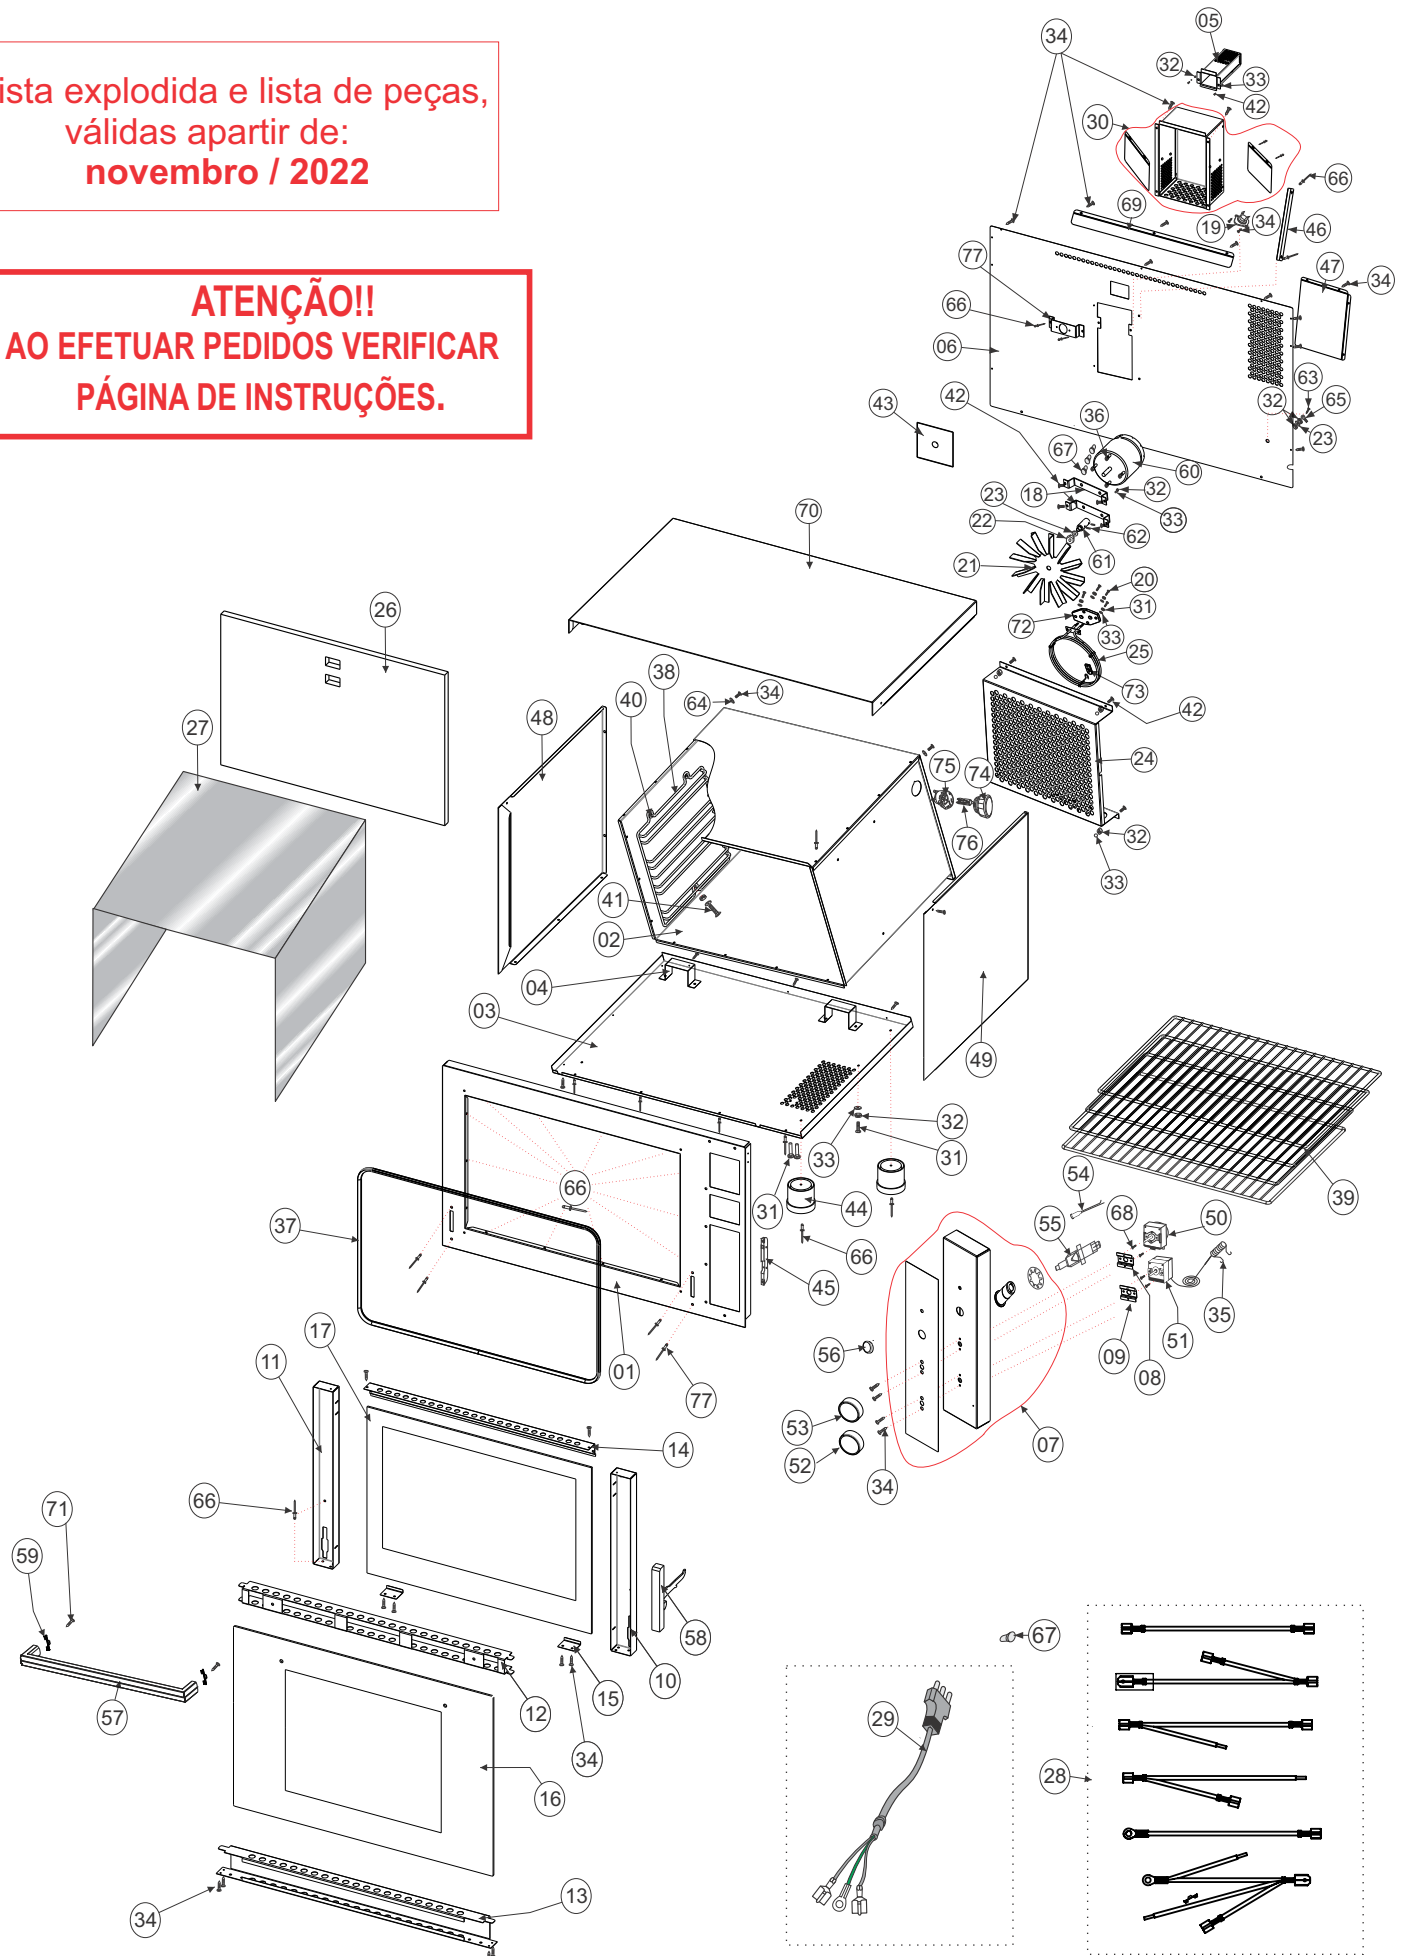

**ATENÇÃO!!**  
AO EFETUAR PEDIDOS VERIFICAR  
PÁGINA DE INSTRUÇÕES.

POS	ITENS	DESCRIÇÃO	QTD
1	13689	QUADRO FORNO TURBO	1
2	32071	CONJUNTO CORPO INTERNO FORNO TURBO FAST IF 01	1
3	26945	BASE INFERIOR FORNO 80L	1
4	13699	SUORTE DO CORPO INTERNO FORNO TURBO	2
5	11163	CONJUNTO SAIDA DO VAPOR FORNO COMBINADO	1
6	31925	FUNDO TRASEIRO FORNO IF 01	1
7	19896	CONJUNTO PAINEL DO FORNO TURBO	1
8	13719	SUORTE TIMER FORNO TURBO	1
9	13720	SUORTE TERMOSTATO FORNO TURBO	1
10	13675	SUORTE DIREITO PORTA FORNO TURBO	1
11	13677	SUORTE ESQUERDO PORTA FORNO TURBO	1
12	13679	SUORTE SUPERIOR PORTA FORNO TURBO	1
13	13681	SUORTE INFERIOR PORTA FORNO TURBO	1
14	13683	SUORTE SUPERIOR DO VIDRO FORNO TURBO	1
15	13685	TRAVA INFERIOR VIDRO FORNO TURBO	2
16	11213	CONJUNTO VIDRO FORNO COMBINADO	1
17	13674	VIDRO INTERNO FORNO COMB 4X440X576	1
18	31923	SUORTE DO MOTOR IF 01	1
19	26929	PROTETOR TERMICO NAO AUTO-RELIGAVEL	1
20	16360	PARAF CAB PANELA FC INOX 304 M4 X 16 NT	5
21	21556	HELICE FORNO TURBO FAST	1
22	18129	PORCA SEXT INOX 304 M8	1
23	4992	ARRUELA LISA 5/16" ESP 2MM INOX	1
24	11215	GRADE DE PROTEÇÃO FORNO COMBINADO	1
25	30989	RESISTENCIA CIRCULAR 220V 2.5 KW	1
26	13671	ISOLAMENTO TERMICO TRASEIRO 670X465X18	1
27	13670	ISOLAMENTO TERMICO FORN TURBO 14000X440X18	1
28	26198	CHICOTE 220V FORNO 16 A	1
29	22853	CABO ALIMENTACAO 220V FORN TURBO FAST 16A 1,5M NBR 14136	1
30	27143	CONJUNTO PROTECAO MOTOR TURBO FAST	1
31	18129	PORCA SEXT INOX 304 M8	5
32	20411	PORCA SEXT ACO CARB M4 ZA S/OLEO	18
33	23	ARRUELA DENTADA A4 ZN BRANCO DIN 125	22
34	7938	PARAF CAB LENTILHA SERR AA FC DIN 7981 M3,5 X 13 ZB	52
35	12293	ENGATE DE FIXAÇÃO DO BULBO	1
36	538	PORCA SEXT UNC 3/16" DIN 934 NT	4
37	11139	GUARNIÇÃO DO FORNO TURBO	1
38	13708	GRADE LATERAL FORNO TURBO	2
39	13710	GRADE FORNO TURBO	4
40	11627	SUORTE DA GRADE LATERAL DO FORNO	6
41	11884	PARAF CAB ESCAREADA FC INOX 304 M4 X 12 NT	6
42	11885	PARAF CAB PANELA FC INOX 304 M4 X 10 NT	12
43	13672	ISOLAMENTO TERMICO MOTOR FORNO	1
44	26393	PE SIMPLES PRT FORNO	4
45	34309	SUORTE FRONTAL DOBRADICA IF 02 (Ver instruções)	2
	11144	GUIA DOBRADIÇA (C34-6508)PORTA FORNO COMBINADO (Ver instruções)	2
46	21559	SUORTE DA PROTEÇÃO DO MOTOR	1
47	21561	PROTEÇÃO FUNDO TRASEIRO FORNO TURBO FAST	1
48	26946	LATERAL ESQUERDA CORPO EXTERNO FORNO 80L	1
49	26947	LATERAL DIREITA CORPO EXTERNO FORNO 80L	1
50	600	TIMER DKJ-Y-120 16/30/32	1