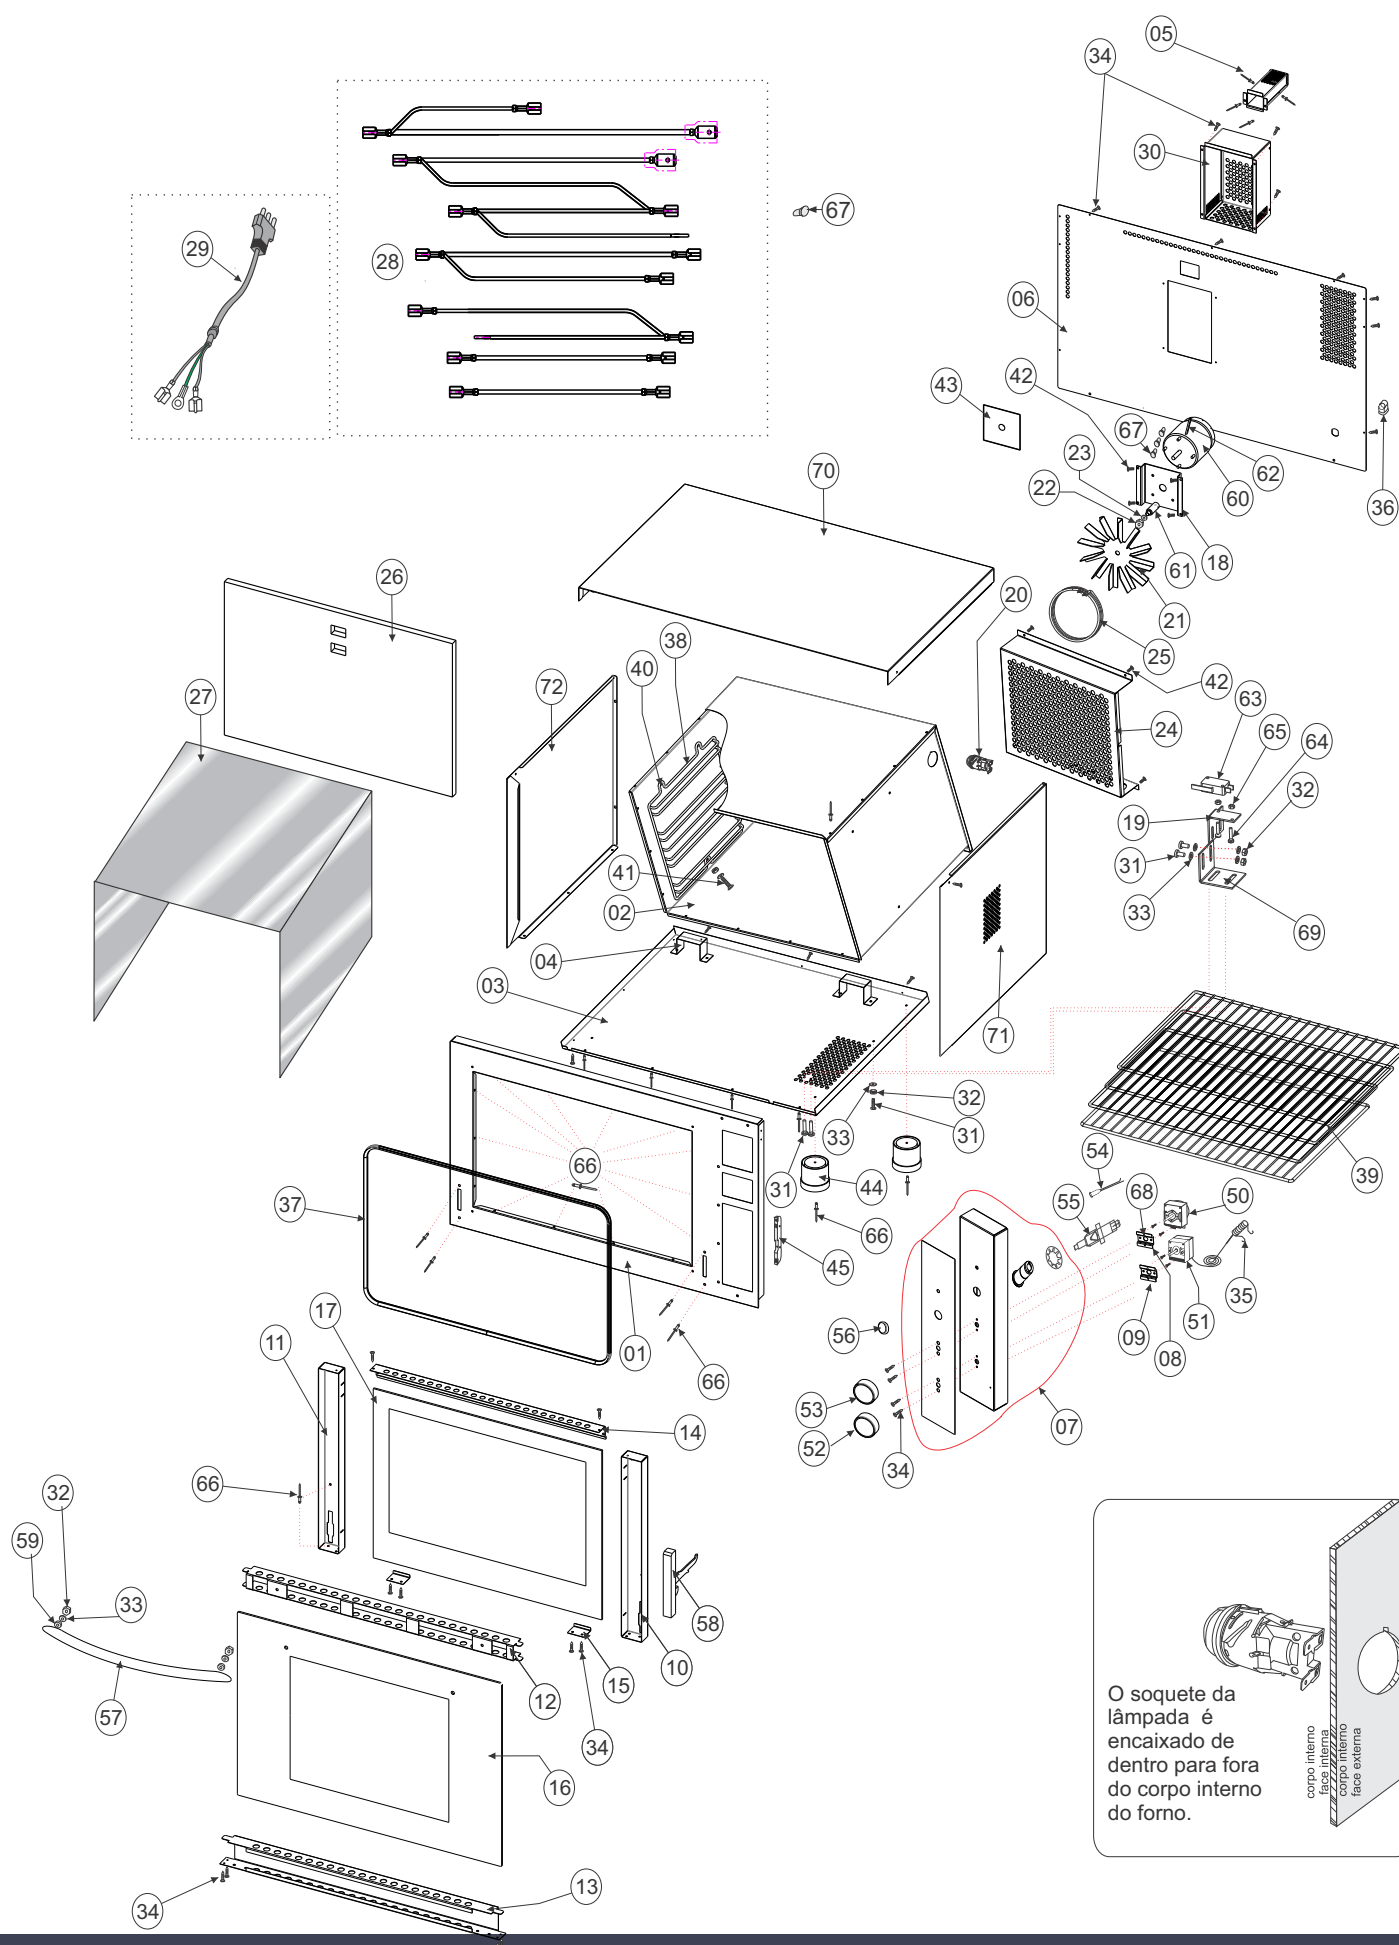

## Forno Eléctrico Fischer Turbo Fast Bancada 13687 - 15635

O soquete da lâmpada é encaixado de dentro para fora do corpo interno do forno.

corpo interno  
 face interna  
 corpo externo  
 face externa