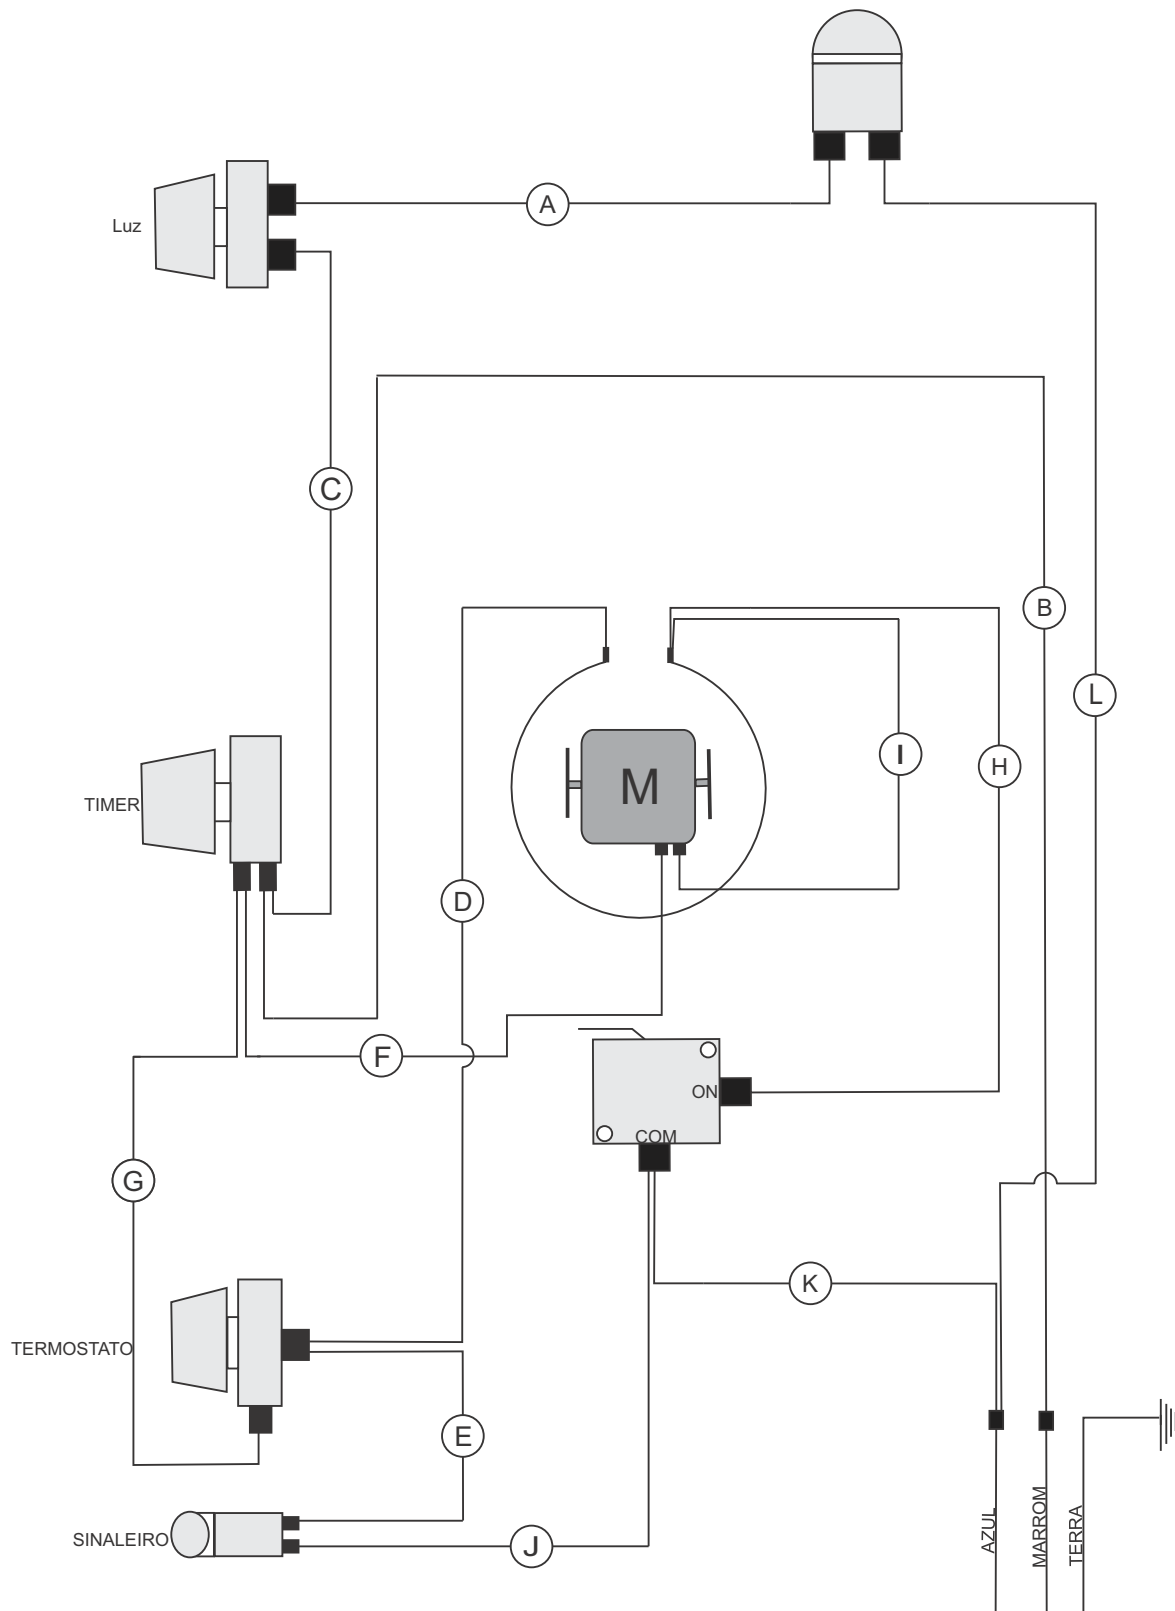

POS	ITENS	DESCRIÇÃO	QTD
51	4344	TERMOSTATO 320°C	1
52	1108	MANIPULADOR CROMADO TERMOSTATO_FORNO 32	1
53	9557	MANIPULADOR CROMADO TIMER_FORNO 32	1
54	492	SINALEIRO BIVOLT- LP 08M-120/220V 11 A 15/54	1
55	344	INTERRUPTOR IPM01.1.5.1.G.1.0 FORNO 16	1
56	1203	TECLA ABS FORNO 32 CROMADA	1
57	11183	PUXADOR POLIDO FORNO COMBINADO	1
58	16268	DOBRADIÇA (C34-6007) PORTA FORNO COMBINADO	2
59	50	BUCHA SILICONE PUXADOR	2
60	3775	MOTOR COD CF004422 CF 1/25 20MHP 110/220V 50/60HZ 4P	1
61	11637	SUORTE EIXO MOTOR FORNO COMBINADO	1
62	11886	PINO ELASTICO D.3X15 MM	1
63	11233	MICRORUTOR MINIATURA SERIE MV7 TIPO G3 FA1-KAP 220V	1
64	11227	PARAF CAB PANELA FC M3 X 15 ZB	2
65	5321	PORCA SEXTAVADA M3 ZINCADO	2
66	548	REBITE ALUMINIO 4X9MM NATURAL AD 535 S	66
67	16002	CONECTOR RBP	5
68	15610	PARAF CAB OVALADA FC DIN 7985 M4 X 5 ZP S/OLEO	4
69	11210	SUORTE DA MICRO CHAVE	1
70	16278	CORPO EXTERNO SUPERIOR	1
71	16279	LATERAL DIREITA CORPO EXTERNO	1
72	16280	LATERAL ESQUERDA CORPO EXTERNO	1
	19185	ETIQUETA DE SEGURANÇA ALERTA QUEIMADURA	1
	13935	MANUAL INSTRUÇÃO FORNO TURBO FAST	1
	12353	EMBALAGEM PAP OND FORNO COMBINADO	1
	12354	CALÇO EPS SUPERIOR FORNO COMBINADO	2
	12355	CALÇO EPS FRONTAL FORNO COMBINADO	2
	12356	CALÇO EPS INFERIOR FORNO COMBINADO	2
	12391	CALÇO EPS SUPERIOR CENTRAL FORNO COMBINADO	1
	260	ETIQUETA INSTRUTIVA PAPEL SIMBOLO TERRA	1
	209	ETIQUETA .CABO ALIMENTAÇÃO 220V (CHURRASQ)	1
	6928	REDE DE AUTORIZADOS PARA ELETRODOMÉSTICOS	1
	14779	ETIQUETA IDENTIFICAÇÃO FORNO TURBO FAST 220V	1
	14785	ETIQUETA CODIGO BARRAS FORNO TURBO FAST 220V	1

Esquema Elétrico - Forno Elétrico Fischer Turbo Fast Bancada

A Irmãos Fischer S/A Indústria e Comércio reserva-se o direito de alterar estas especificações e características dos produtos sem prévio aviso. Imagens meramente ilustrativas.

SAC: 0800 47 3535 ou 0800 729 3535