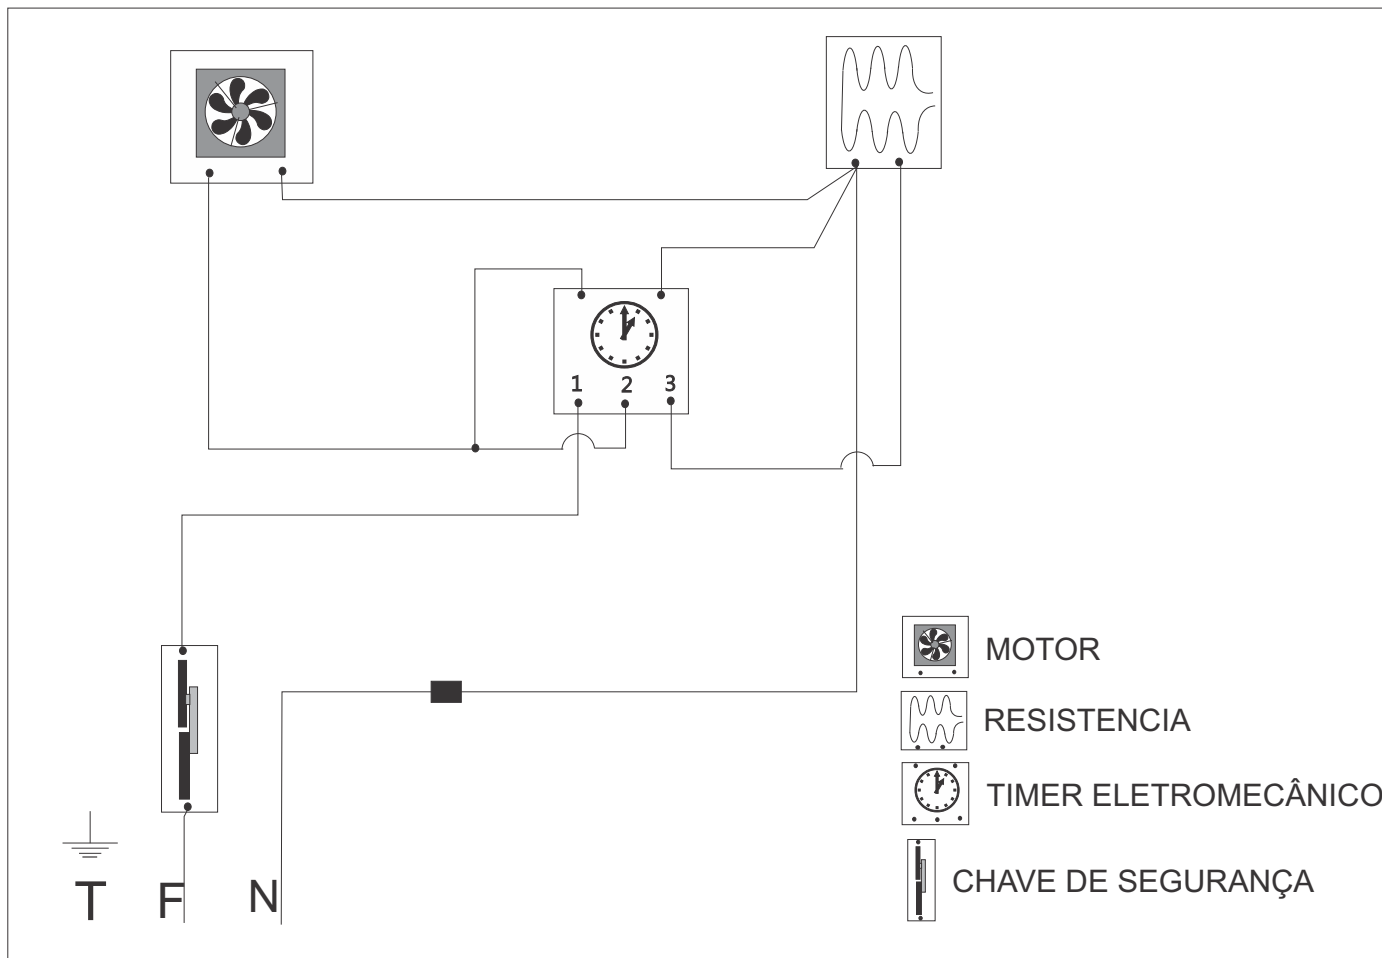

DIAGRAMA ELÉTRICO SECADORA 127V e 220V