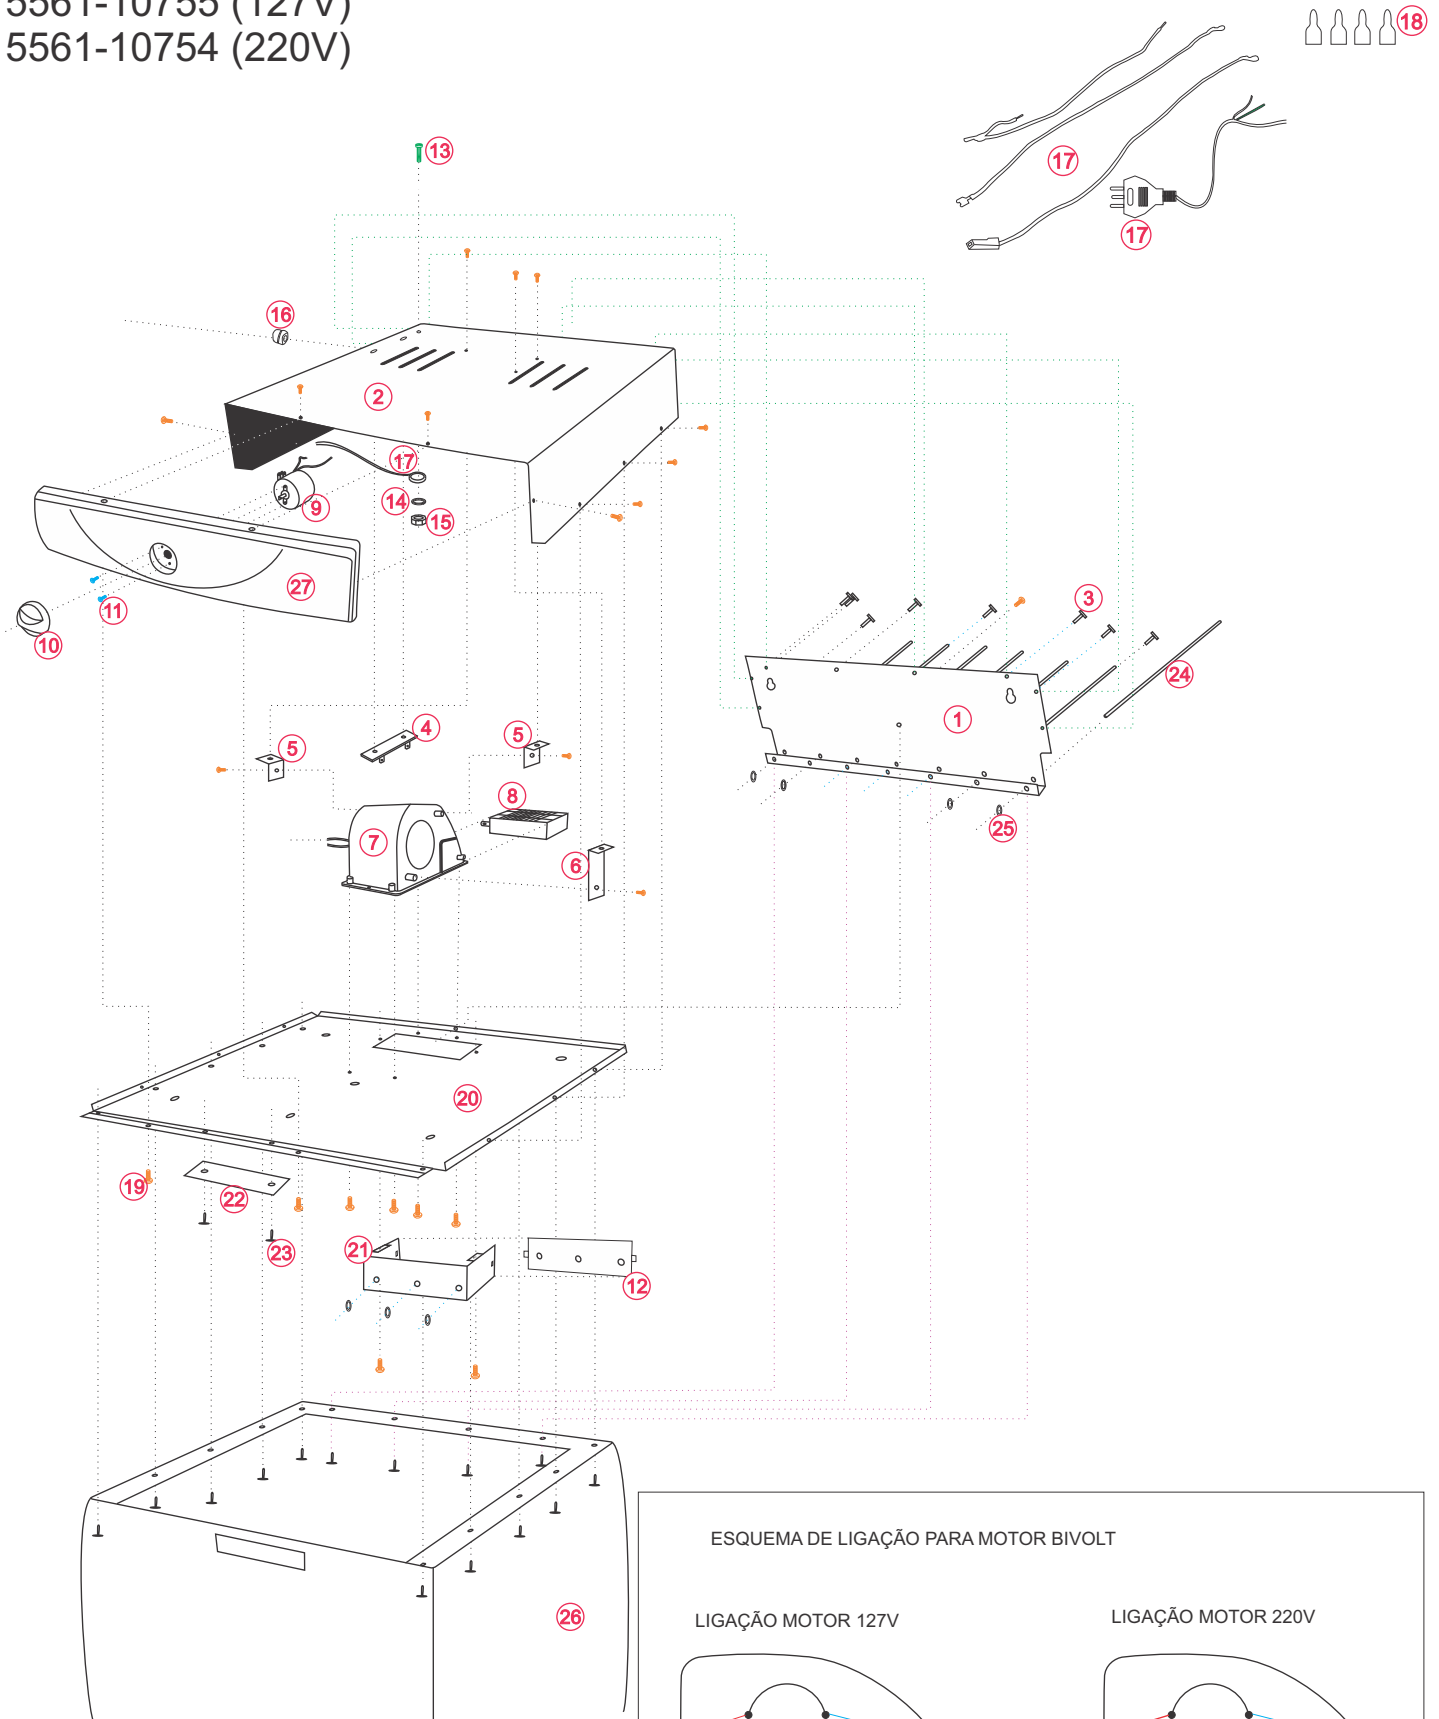

SECADORA DE ROUPAS FISCHER AMIGA (ANTIGA)
5561-10755 (127V)
5561-10754 (220V)

Pos.	item	Descrição	Qtde
1	6936	Suporte varal pintado	1
2	6935	Corpo externo pintado	1
3	7938	Rebite alumínio 4x9mm AD 535 S natural	8
4	2954	Chave térmica de segurança	1
5	6064	Suporte menor do motor	2
6	6063	Suporte maior do motor	1
7	7012	Conjunto Motor 127V	1
	7011	Conjunto Motor 220V	1
8	7014	Resistência 220V	1
	13419	Resistência 127V	1
9	2907	Timer eletromecânico 220V	1
	2903	Timer eletromecânico 127V	1
10	6084	Manipulador	1
11	5538	Parafuso cabeça panela philips AA 3,9 x 6,5mm	2
12	7009	Tampa da saída de ar	1
13	477	Parafuso cabeça ovalada 4x10mm DIN 7985 amarelo	1
14	23	Arruela dentada A4 Din ZN BR	1
15	18989	Porca sextavada M4 ZN preto s/óleo	1
16	7366	Prensa cabo cg-4 cor preta	1
17	6086	Rede elétrica secadora 220V	1
	8088	Rede elétrica secadora 127V	1
18	16002	Conector RBP P1B 150 C	4
19	7938	Parafuso cabeça lenticilha AA 3,5 x 13mm DIN	25
20	6060	Fundo pintado	1
21	7008	Saída de ar pintada	1
22	19651	Velcro femea (AST)	1
23	2861	Fixador rebite natural	16
24	4578	Varal pintado	7
25	2992	Trava de varal	7
26	16767	Saco PVC secadora (bag térmico)	1
27	13608	Painel plástico tampografado azul hippie	1
27	13613	Painel plástico tampografado bordo chic	1
	12341	Conjunto Fixação Secadora	1
	209	Etiqueta cabo de alimentação 220V	1
	207	Etiqueta cabo de alimentação 110/127V	1
	6087	Manual de instruções	1
	6121	Calço de EPS direito	1
	6122	Calço EPS esquerdo	1
	6985	Calço EPS recortado frontal	1
	9569	Saco polietileno flexografado 200x495x535mm	1
	6831	Etiqueta código de barras 220V	1
	6832	Etiqueta código de barras 110/127V	1
	6124	Gabarito de fixação	1
	6928	Rede de postos autorizados	1
	260	Etiqueta instrutiva papel símbolo terra	1