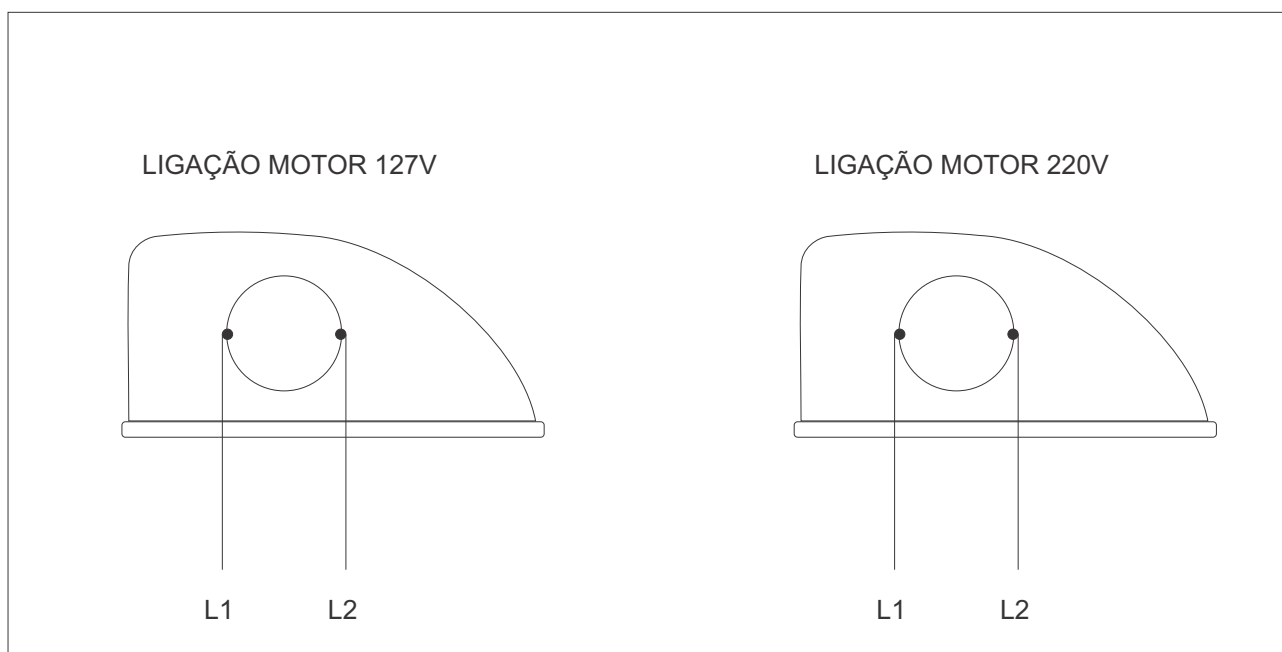

LIGAÇÃO DO MOTOR DA SECADORA

A Irmãos Fischer S/A Indústria e Comércio reserva-se o direito de alterar estas especificações e características dos produtos sem prévio aviso. Imagens meramente ilustrativas.