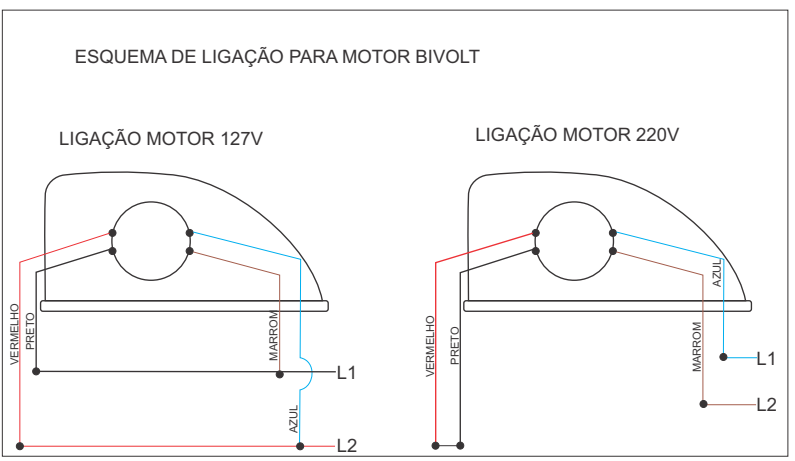

SECADORA DE ROUPAS FISCHER AMIGA (ANTIGA)
5561-10755 (127V)
5561-10754 (220V)

Pos.	item	Descrição	Qtde
1	6936	Suporte varal pintado	1
2	6935	Corpo externo pintado	1
3	7938	Rebite alumínio 4x9mm AD 535 S natural	8
4	2954	Chave térmica de segurança	1
5	6064	Suporte menor do motor	2
6	6063	Suporte maior do motor	1
7	7012	Conjunto Motor 127V	1
	7011	Conjunto Motor 220V	1
8	7014	Resistência 220V	1
	13419	Resistência 127V	1
9	2907	Timer eletromecânico 220V	1
	2903	Timer eletromecânico 127V	1
10	6084	Manipulador	1
11	5538	Parafuso cabeça panela philips AA 3,9 x 6,5mm	2
12	7009	Tampa da saída de ar	1
13	477	Parafuso cabeça ovalada 4x10mm DIN 7985 amarelo	1
14	23	Arruela dentada A4 Din ZN BR	1
15	18989	Porca sextavada M4 ZN preto s/óleo	1
16	7366	Prensa cabo cg-4 cor preta	1
17	6086	Rede elétrica secadora 220V	1
	8088	Rede elétrica secadora 127V	1
18	16002	Conector RBP P1B 150 C	4
19	7938	Parafuso cabeça lenticilha AA 3,5 x 13mm DIN	25
20	6060	Fundo pintado	1
21	7008	Saída de ar pintada	1
22	19651	Velcro femea (AST)	1
23	2861	Fixador rebite natural	16
24	4578	Varal pintado	7
25	2992	Trava de varal	7
26	16767	Saco PVC secadora (bag térmico)	1
27	13608	Painel plástico tampografado azul hippie	1
27	13613	Painel plástico tampografado bordo chic	1
	12341	Conjunto Fixação Secadora	1
	209	Etiqueta cabo de alimentação 220V	1
	207	Etiqueta cabo de alimentação 110/127V	1
	6087	Manual de instruções	1
	6121	Calço de EPS direito	1
	6122	Calço EPS esquerdo	1
	6985	Calço EPS recortado frontal	1
	9569	Saco polietileno flexografado 200x495x535mm	1
	6831	Etiqueta código de barras 220V	1
	6832	Etiqueta código de barras 110/127V	1
	6124	Gabarito de fixação	1
	6928	Rede de postos autorizados	1
	260	Etiqueta instrutiva papel símbolo terra	1