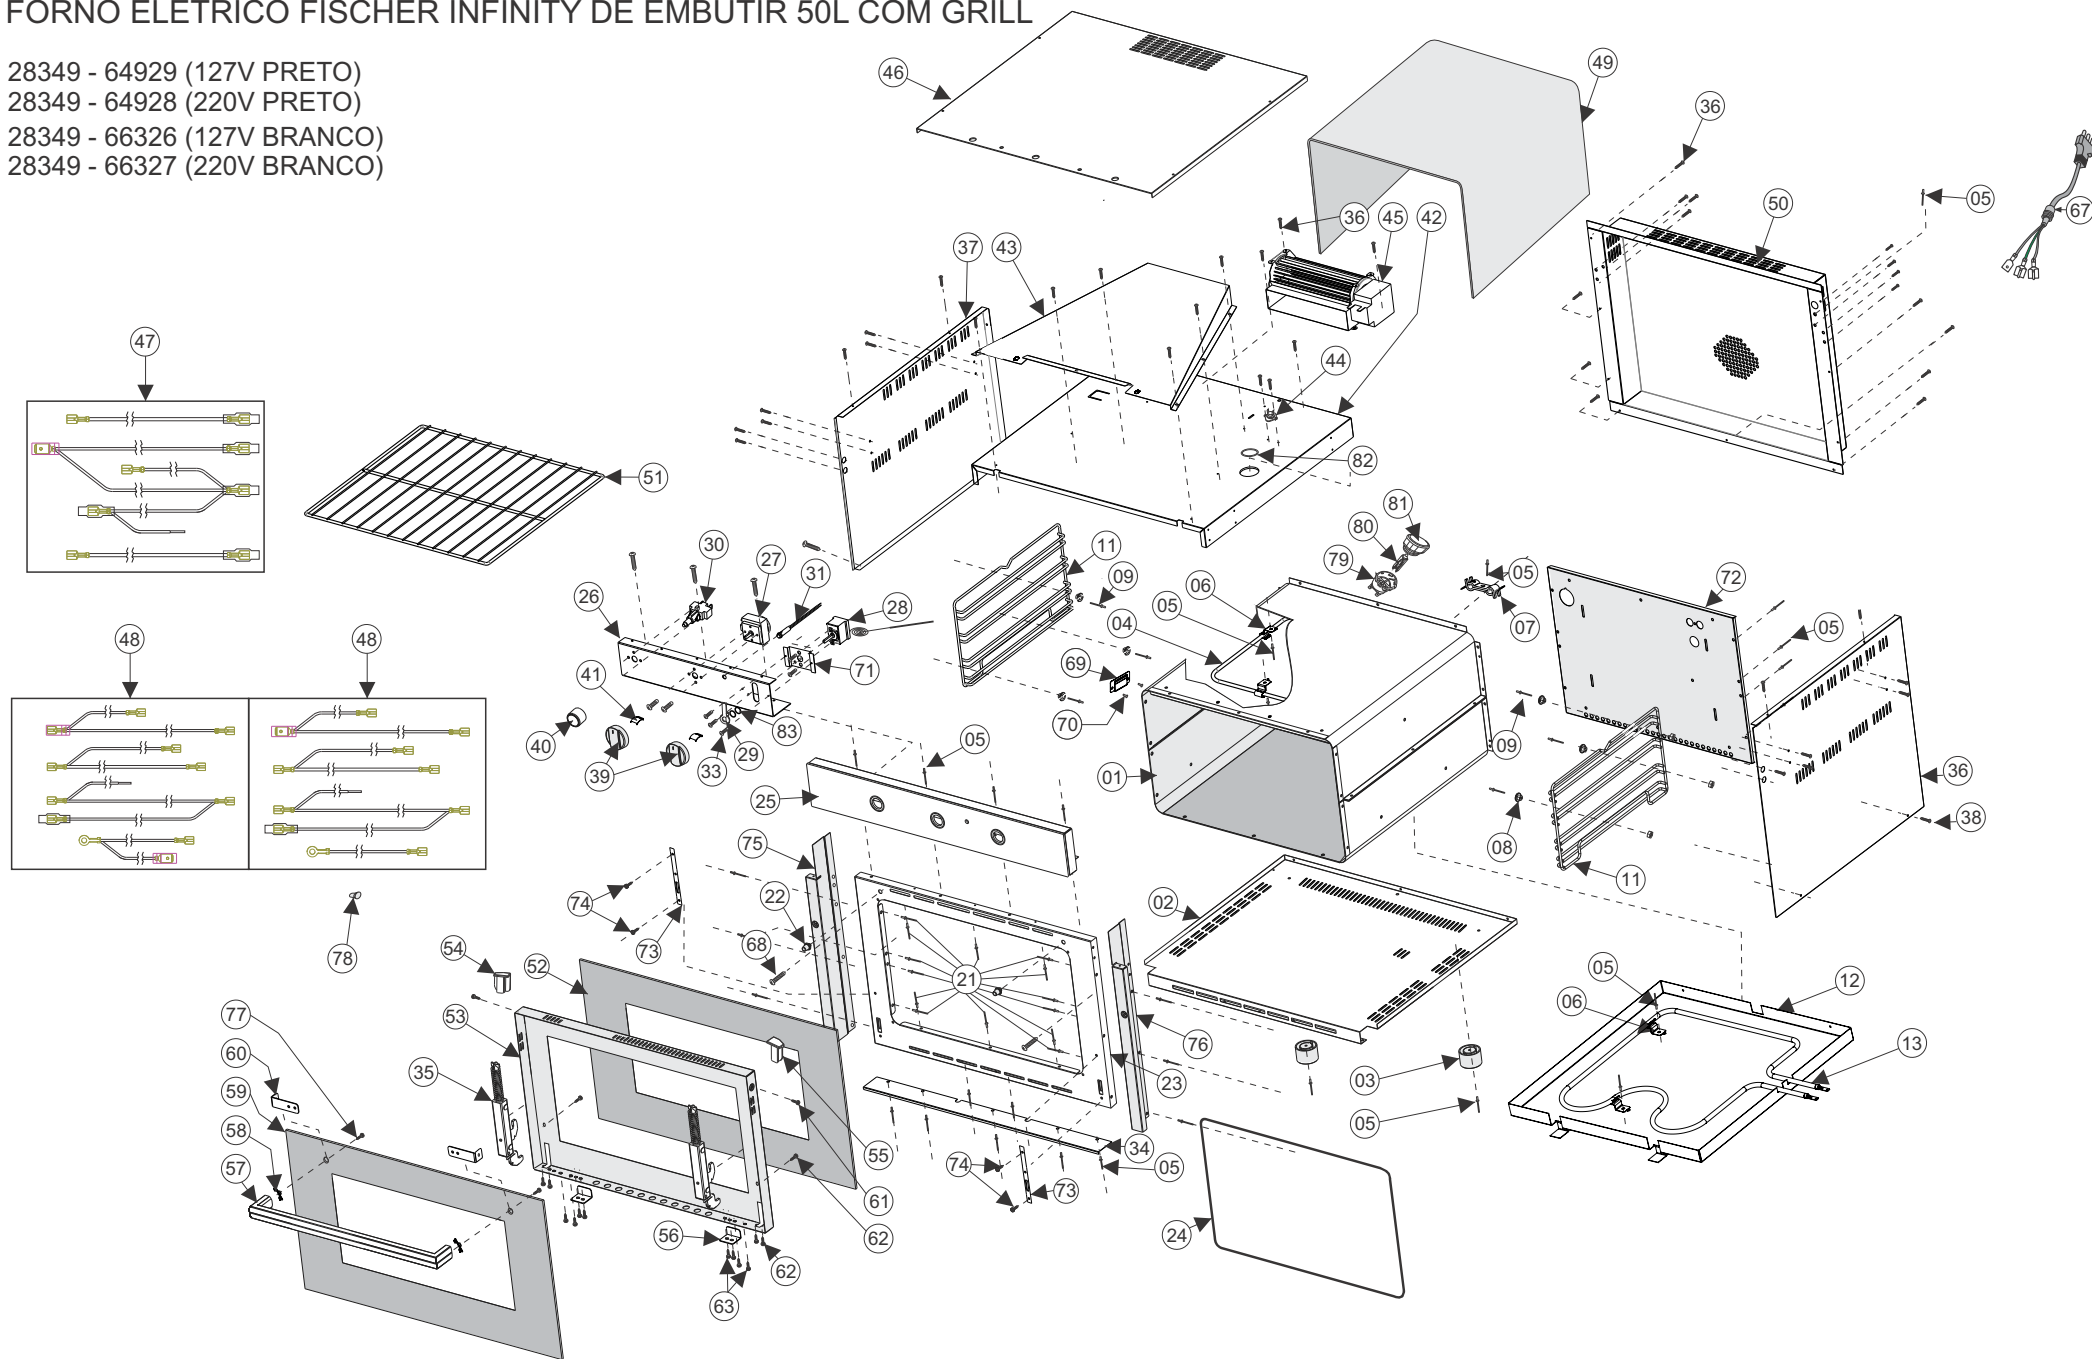

POS.	ITENS	DESCRIÇÃO	QTD
1	28503	CONJ CORPO INTERNO FORNO 50L EASY CLEAN PRETO LISO	1
2	15287	FUNDO INFERIOR	1
3	388	PE FORNO	2
4	28504	RESISTENCIA SUPERIOR DOBRADA 220V 750W	1
4	28505	RESISTENCIA SUPERIOR DOBRADA 127V 1000W	1
5	548	REBITE ALUMINIO 4 X 9 NT AD 535 S	61
6	28574	KIT PENDURAL- 1	1
7	24552	PRESILHA ATERRAMENTO	2
8	11627	SUORTE DA GRADE LATERAL DO FORNO	6
9	32172	REBITE ALUMINIO Ø4,0X16,5MM NATURAL	6
11	15404	SUORTE DA GRADE DO FORNO 50 LITROS	2
12	28527	FUNDO REFLETOR RESISTENCIA INFERIOR	1
13	753	RESISTENCIA INFERIOR 220V 1000W	1
	708	RESISTENCIA INFERIOR 127V 1000W	1
21	546	REBITE ALUMINIO 4X9MM PRETO AD 535 S	14
22	14976	BATENTE PARA PORTA VIDRO DUPLO	2
23	15270	QUADRO FORNO DE EMBUTIR 50L PINTADO A PÓ	1
24	15800	GUARNIÇÃO	1
25	32300	CONJUNTO PAINEL FORNO INFINITY SEM TURBO PRETO	1
	32301	CONJUNTO PAINEL FORNO INFINITY SEM TURBO BRANCO	1
26	32302	SUORTE DOS COMPONENTES FORNO 50L SEM TURBO	1
27	19116	TIMER DKJ-Y-120 20A Posição desligado	1
28	27447	TERMOSTATO 320°C	1
29	28716	BATENTE TERMOSTATO 250°C	1
30	344	INTERRUPTOR	1
31	33960	SINALEIRO LED AZUL TM08 S - DB BIVOLT	1
32	380	PARAF CAB ESCAREADA FC M4 X 6 ZA	4
34	15275	PERFIL INFERIOR DO FORNO 50L PINTADO A PÓ	1
35	15169	DOBRADIÇA FORNO 50 LITROS	2
36	15289	CORPO EXTERNO LATERAL DIREITA	1
37	15288	CORPO EXTERNO LATERAL ESQUERDA	1
38	7938	PARAF CAB LENTILHA SERR AA FC DIN 7981 M3,5 X 13 ZB	55
39	31956	CONJUNTO MANIPULADOR POLIMERO IF03 TIMER E TERMOSTATO	2
40	16474	TECLA ABS FORNO 32 PINTADA NIQUEL FOSCO	1
41	19972	MOLA DO MANIPULADOR COM TRAVA	2
42	15285	CHAPA DE PROTEÇÃO DO ISOLAMENTO	1
43	28602	DUTO DE VENTILAÇÃO FORNO 50L	1
44	28528	TERMOSTATO SEG 70°C	1
45	15517	COOLER 220V -YJ61-12A 220V / 60HZ	1
	15518	COLLER 127 - YJ61-16E 127V / 60HZ	1
46	15393	CORPO EXTERNO TOPO FORNO 50L	1
47	28513	CHICOTE 127V / 220V FORNO 50L INFINITY	1
48	28514	CHICOTE 220V FORNO INFINITY	1
	28515	CHICOTE 127V FORNO INFINITY	1
49	28508	ISOLAMENTO ALUMÍNIO	1
50	15286	FUNDO TRASEIRO	1
51	15405	GRADE DO FORNO	1
52	28520	VIDRO INTERNO PORTA FORNO DE EMBUTIR INFINITY 50L	1
53	29005	QUADRO PORTA PARA VIDRO REMOVIVEL FORNO 50L	1
54	21014	TRAVA DO VIDRO INTERNO DA PORTA LADO DIREITO	1
55	21015	TRAVA DO VIDRO INTERNO DA PORTA LADO ESQUERDO	1