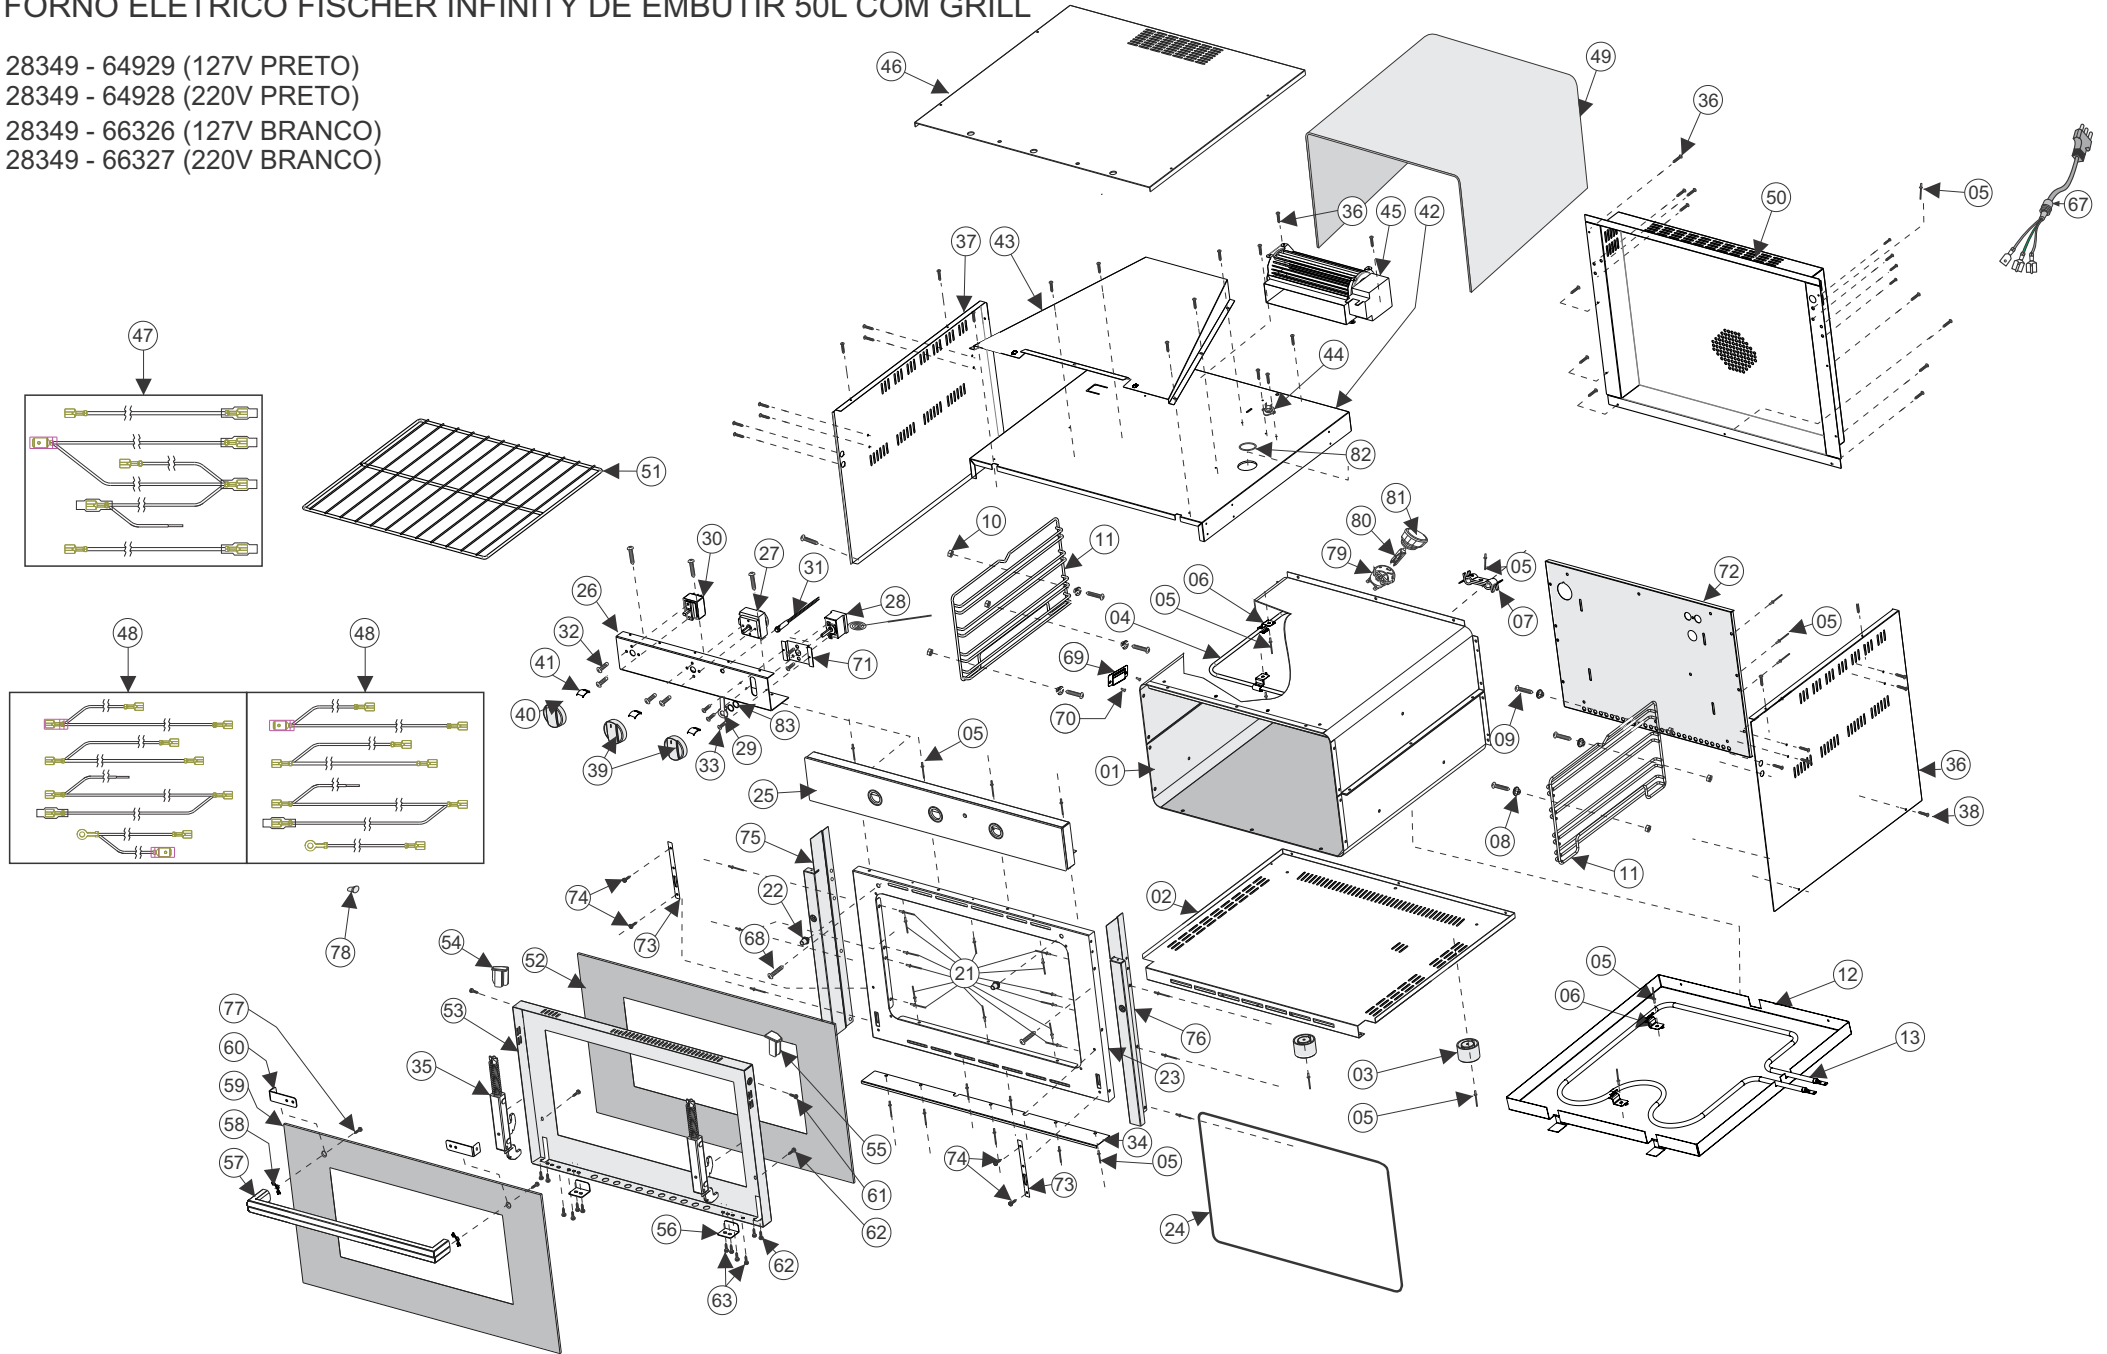

FORNO ELETRICO FISCHER INFINITY DE EMBUTIR 50L COM GRILL

- 28349 - 64929 (127V PRETO)
- 28349 - 64928 (220V PRETO)
- 28349 - 66326 (127V BRANCO)
- 28349 - 66327 (220V BRANCO)

POS.	ITENS	DESCRIÇÃO	QTD
1	28503	CONJ CORPO INTERNO FORNO 50L EASY CLEAN PRETO LISO	1
2	15287	FUNDO INFERIOR	1
3	388	PE FORNO	2
4	28504	RESISTENCIA SUPERIOR DOBRADA 220V 750W	1
4	28505	RESISTENCIA SUPERIOR DOBRADA 127V 1000W	1
5	548	REBITE ALUMINIO 4 X 9 NT AD 535 S	61
6	28574	KIT PENDURAL- 1	1
7	24552	PRESILHA ATERRAMENTO	2
8	11627	SUORTE DA GRADE LATERAL DO FORNO	6
9	11884	PARAF CAB ESCAREADA FC INOX 304 M4 X 12 NT	6
10	2812	PORCA SEXTAVADA M4 INOX DIN 934	6
11	15404	SUORTE DA GRADE DO FORNO 50 LITROS	2
12	28527	FUNDO REFLETOR RESISTENCIA INFERIOR	1
	753	RESISTENCIA INFERIOR 220V 1000W	1
13	708	RESISTENCIA INFERIOR 127V 1000W	1
21	546	REBITE ALUMINIO 4X9MM PRETO AD 535 S	14
22	14976	BATENTE PARA PORTA VIDRO DUPLO	2
23	15270	QUADRO FORNO DE EMBUTIR 50L PINTADO A PÓ	1
24	15800	GUARNIÇÃO	1
25	28509	CONJUNTO PAINEL FORNO INFINITY PRETO	1
	29385	CONJUNTO PAINEL FORNO INFINITY BRANCO	1
26	15272	SUORTE DOS COMPONENTES DO FORNO 50L	1
27	19116	TIMER DKJ-Y-120 20A Posição desligado	1
28	27447	TERMOSTATO 320°C	1
29	28716	BATENTE TERMOSTATO 250°C	
30	268	CHAVE SELETORA 2 POSIÇÕES	1
31	17164	SINALEIRO LED AZUL TM08 S - DB 127V PRETO	1
	17163	SINALEIRO LED AZUL TM08 S DB 220V BRANCO	1
32	380	PARAF CAB ESCAREADA FC M4 X 6 ZA	6
34	15275	PERFIL INFERIOR DO FORNO 50L PINTADO A PÓ	1
35	15169	DOBRADIÇA FORNO 50 LITROS	2
36	15289	CORPO EXTERNO LATERAL DIREITA	1
37	15288	CORPO EXTERNO LATERAL ESQUERDA	1
38	7938	PARAF CAB LENTILHA SERR AA FC DIN 7981 M3,5 X 13 ZB	55
39	28511	MANIPULADOR POLIESTER PINTADO TIMER E TREMOSTATO	2
40	28512	MANIPULADOR POLIESTER PINTADO CHAVE SELETORA	1
41	19972	MOLA DO MANIPULADOR COM TRAVA	1
42	15285	CHAPA DE PROTEÇÃO DO ISOLAMENTO	1
43	28602	DUTO DE VENTILAÇÃO FORNO 50L	1
44	18234	TERMOSTATO DE SEGURANÇA DE 70°C	1
45	15517	COOLER 220V -YJ61-12A 220V / 60HZ	1
	15518	COLLER 127 - YJ61-16E 127V / 60HZ	1
46	15393	CORPO EXTERNO TOPO FORNO 50L	1
47	28513	CHICOTE 127V / 220V FORNO 50L INFINITY	1
48	28514	CHICOTE 220V FORNO INFINITY	1
	28515	CHICOTE 127V FORNO INFINITY	1
49	28508	ISOLAMENTO ALUMÍNIO	1
50	15286	FUNDO TRASEIRO	1
51	15405	GRADE DO FORNO	1
52	28520	VIDRO INTERNO PORTA FORNO DE EMBUTIR INFINITY 50L	1
53	29005	QUADRO PORTA PARA VIDRO REMOVIVEL FORNO 50L	1
54	21014	TRAVA DO VIDRO INTERNO DA PORTA LADO DIREITO	1
55	21015	TRAVA DO VIDRO INTERNO DA PORTA LADO ESQUERDO	1