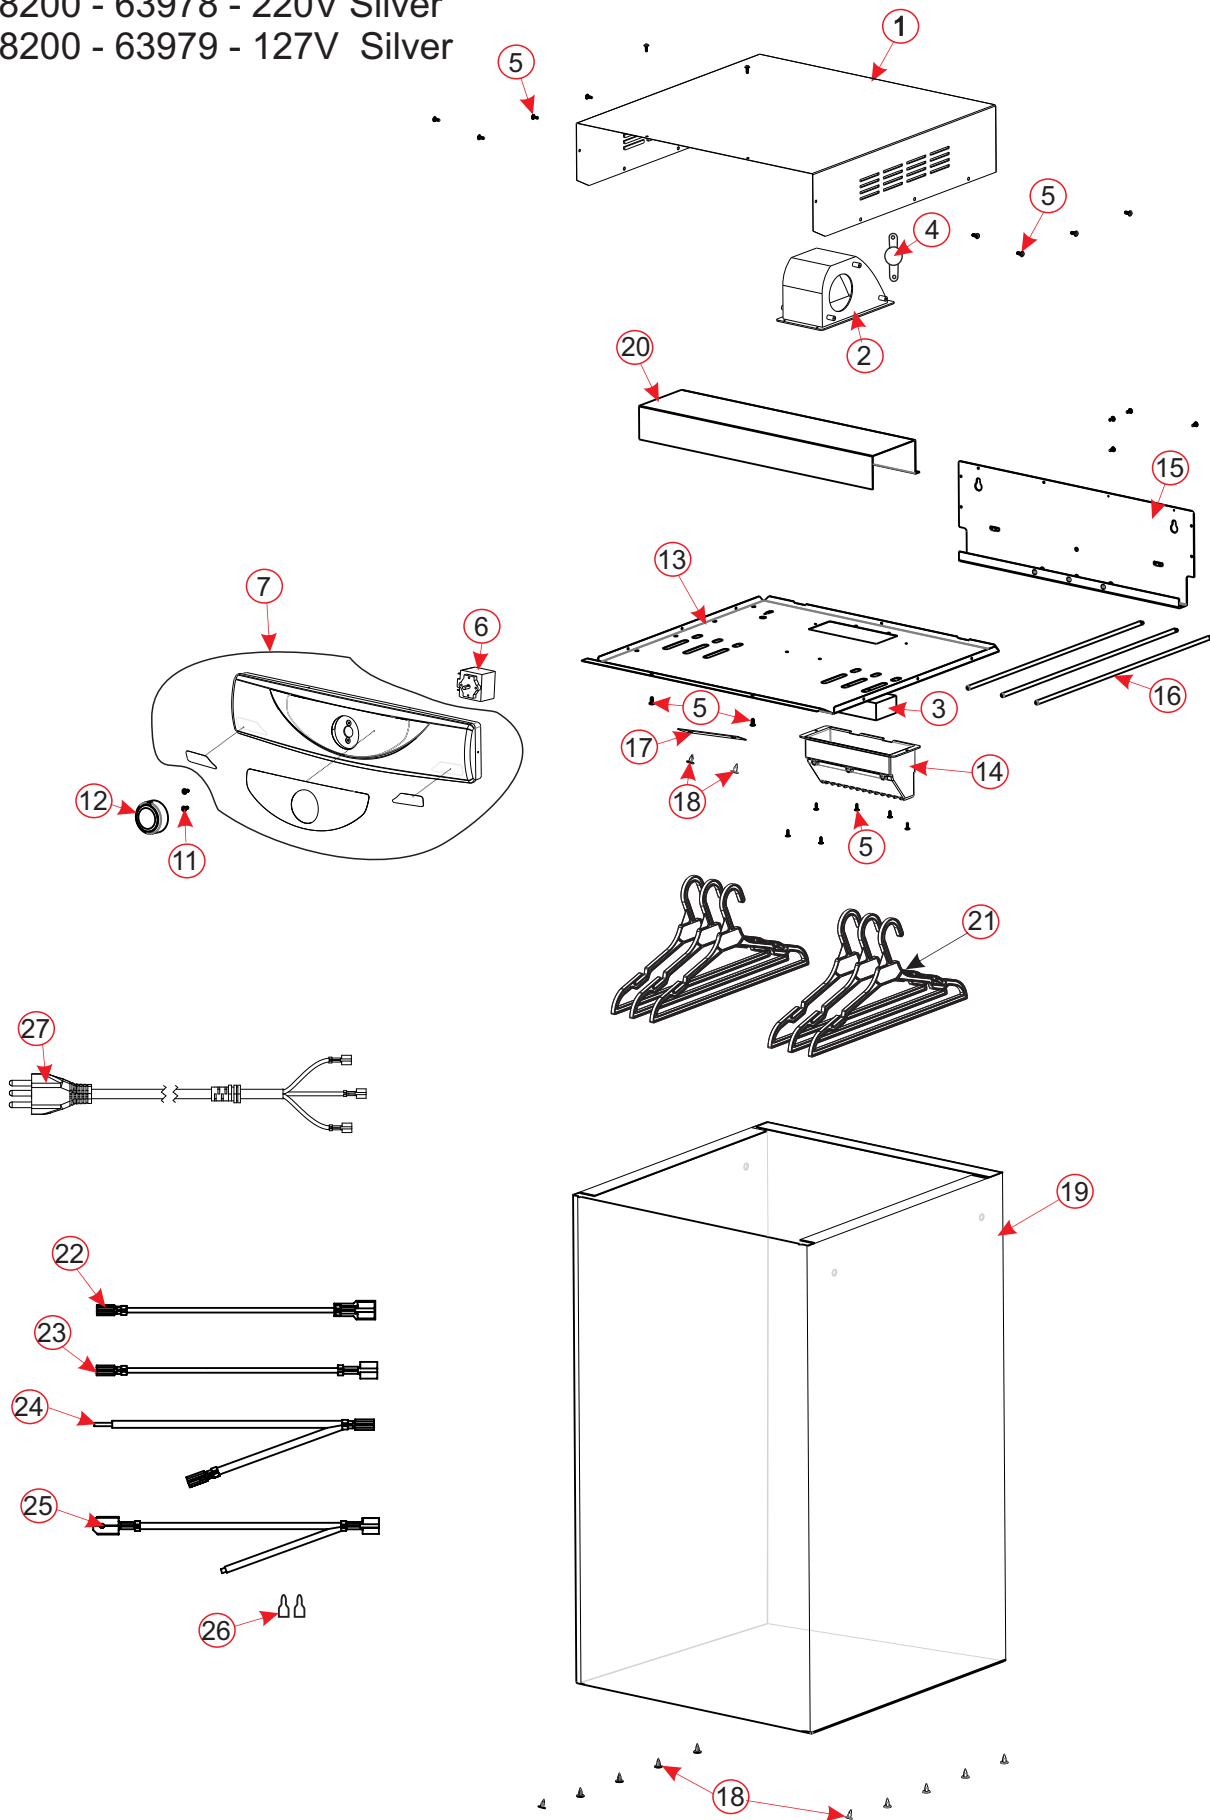

28200- SECADORA DE ROUPAS FISCHER SUPER CICLO 8KG

SECADORA DE ROUPAS FISCHER SUPER CICLO 8KG

28200 - 63976 - 220V Branca

28200 - 63977 - 127V Branca

28200 - 63978 - 220V Silver

28200 - 63979 - 127V Silver

POS	ITEM	DESCRIÇÃO	QTD
1	28136	CORPO EXTERNO BRANCO SECADORA	1
	28138	CORPO EXTERNO SILVER SECADORA	1
2	7011	CONJ MOTOR 58T16 220V 50/60 HZ SECADORA	1
	7012	CONJ MOTOR 58T16 127V 50/60 HZ SECADORA	1
3	7014	RESISTENCIA 220V 1100 W SECADORA	1
	13419	RESISTENCIA 127V 1400 W SECADORA	1
4	25352	TERMOSTATO T40 1.1.3.1.090.20.2.04.Z.5.B	1
5	13825	PARAF CAB LENTILHA SERR AA FC M3,5 X 13 ZP	29
	7938	PARAF CAB LENTILHA SERR AA FC DIN 7981 M3,5 X 13 ZB	29
6	28140	TIMER MECANICO 120 MIN CICLO CONTINUO	1
7	31602	CONJUNTO PAINEL COM ADESIVOS SECADORA BRANCA (AST)	1
	31603	CONJUNTO PAINEL COM ADESIVOS SECADORA SILVER (AST)	1
11	28354	PARAF CAB PANELA PHILLIPS M3 X 6 BI CROMATIZADO	2
12	28141	MANIPULADOR ABS BICOLOR BRANCO (secadora /branca)	1
	28142	MANIPULADOR ABS BICOLOR SILVER (secadora /silver)	1
13	28147	FUNDO SECADORA BRANCO (PRE PINTADO) (secadora /branca)	1
	28145	FUNDO SECADORA PRETO (PRE PINTADO) (secadora /silver)	1
14	28150	SAIDA DE AR SECADORA INJETADA BRANCA (secadora /branca)	1
	28149	SAIDA DE AR SECADORA INJETADA PRETA (secadora /silver)	1
15	28178	SUORTE VARAL BRANCO (secadora /branca)	1
	28135	SUORTE VARAL PRETO (secadora /silver)	1
16	4578	VARAL SECADORA PINTADA (secadora /branca)	3
	28152	VARAL PINTADO PRETO (secadora /silver)	3
17	19651	VELCRO FEMEA (AST) (secadora branca)	1
	29998	VELCRO FEMEA PRETO (AST) (secadora silver)	1
18	2861	FIXADOR REIBIT RB 58 NATURAL (secadora /branca)	16
	28219	FIXADOR REIBIT RB 58 PRETO (secadora /silver)	16
19	28476	BAG SECADORA 8 KG FURADO	1
20	28179	TAMPA RECORTE CABIDE SECADORA	1
21	28161	CABIDE BRANCO (secadora /branca)	6
	28220	CABIDE PRETO (secadora /silver)	6
22	19086	CHICOTE 127V/220V SECADORA BIT 0,75 COMP 480MM MARROM	1
23	19087	CHICOTE 127V/220V SECADORA BIT 0,75 COMP 500 MM PRETO	1
24	19088	CHICOTE 127V/220V SECADORA BIT 0,75, 0,50 COMP 330 MM, 80 MM	1
25	19089	CHICOTE 127V/220V SECADORA BIT 0,75 COMP 80 MM, 70 MM AZUL	1
26	16002	CONECTOR RBP P1B 150 C	1
27	28143	CABO ALIMENTACAO 220V SECADORA 10A	1
	28144	CABO ALIMENTACAO 127V SECADORA 16A	1
	28162	MANUAL INSTRUcoes SECADORA	1
	28165	ETIQ COD BARRAS SECADORA SUPER CICLO SILVER 220V	1
	28164	ETIQ IDENTIF SECADORA SUPER CICLO SILVER 220V	1
	28167	ETIQ COD BARRAS SECADORA SUPER CICLO SILVER 127V	1
	28166	ETIQ IDENTIF SECADORA SUPER CICLO SILVER 127V	1
	28171	ETIQ COD BARRAS SECADORA SUPER CICLO BRANCA 127V	1
	28168	ETIQ IDENTIF SECADORA SUPER CICLO BRANCA 220V	1
	28169	ETIQ COD BARRAS SECADORA SUPER CICLO BRANCA 220V	1
	28170	ETIQ IDENTIF SECADORA SUPER CICLO BRANCA 127V	1
	28163	EMBAL PAPELAO SECADORA	1
	30150	CALCO EPS 470X130X15	2
	33196	CALCO EPS FRONTAL SECADORA	1
	14590	SACO PLASTICO EMBALAR	1
	12341	CONJUNTO FIXAÇÃO SECADORA	1