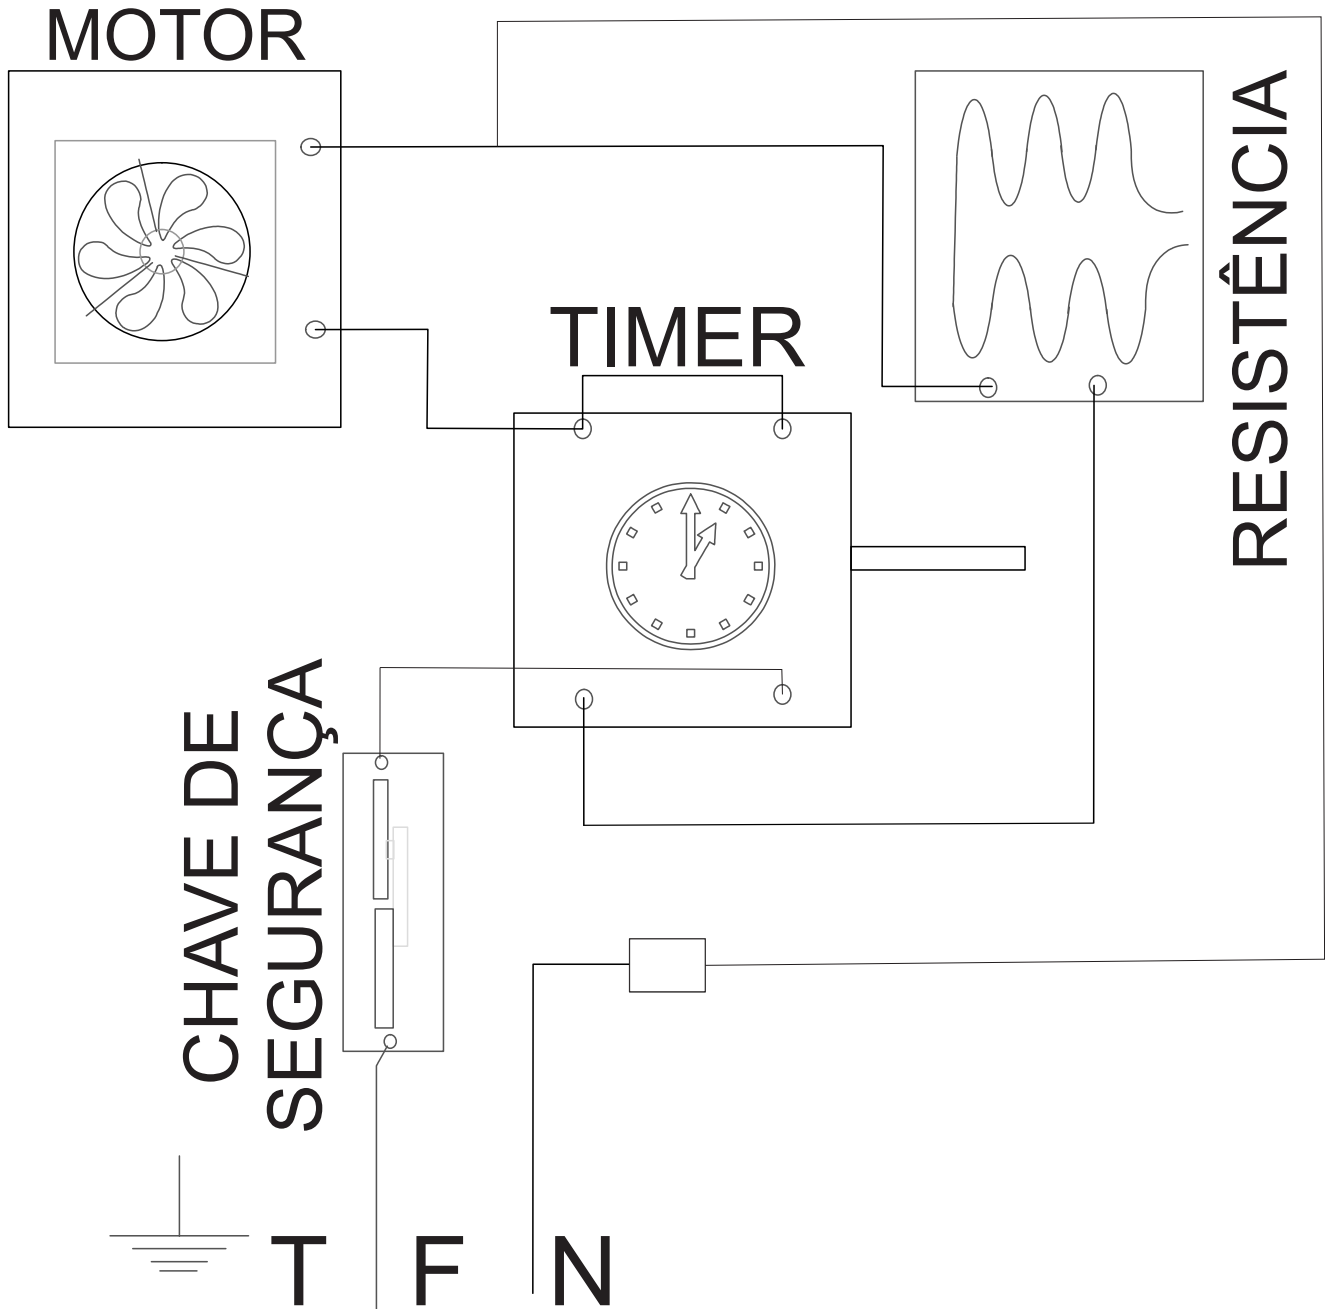

ESQUEMA ELÉTRICO 127V e 220V

A Irmãos Fischer S/A Indústria e Comércio reserva-se o direito de alterar estas especificações e características dos produtos sem prévio aviso. Imagens meramente ilustrativas.

SAC: 0800 747 3535 ou 0800 729 3535